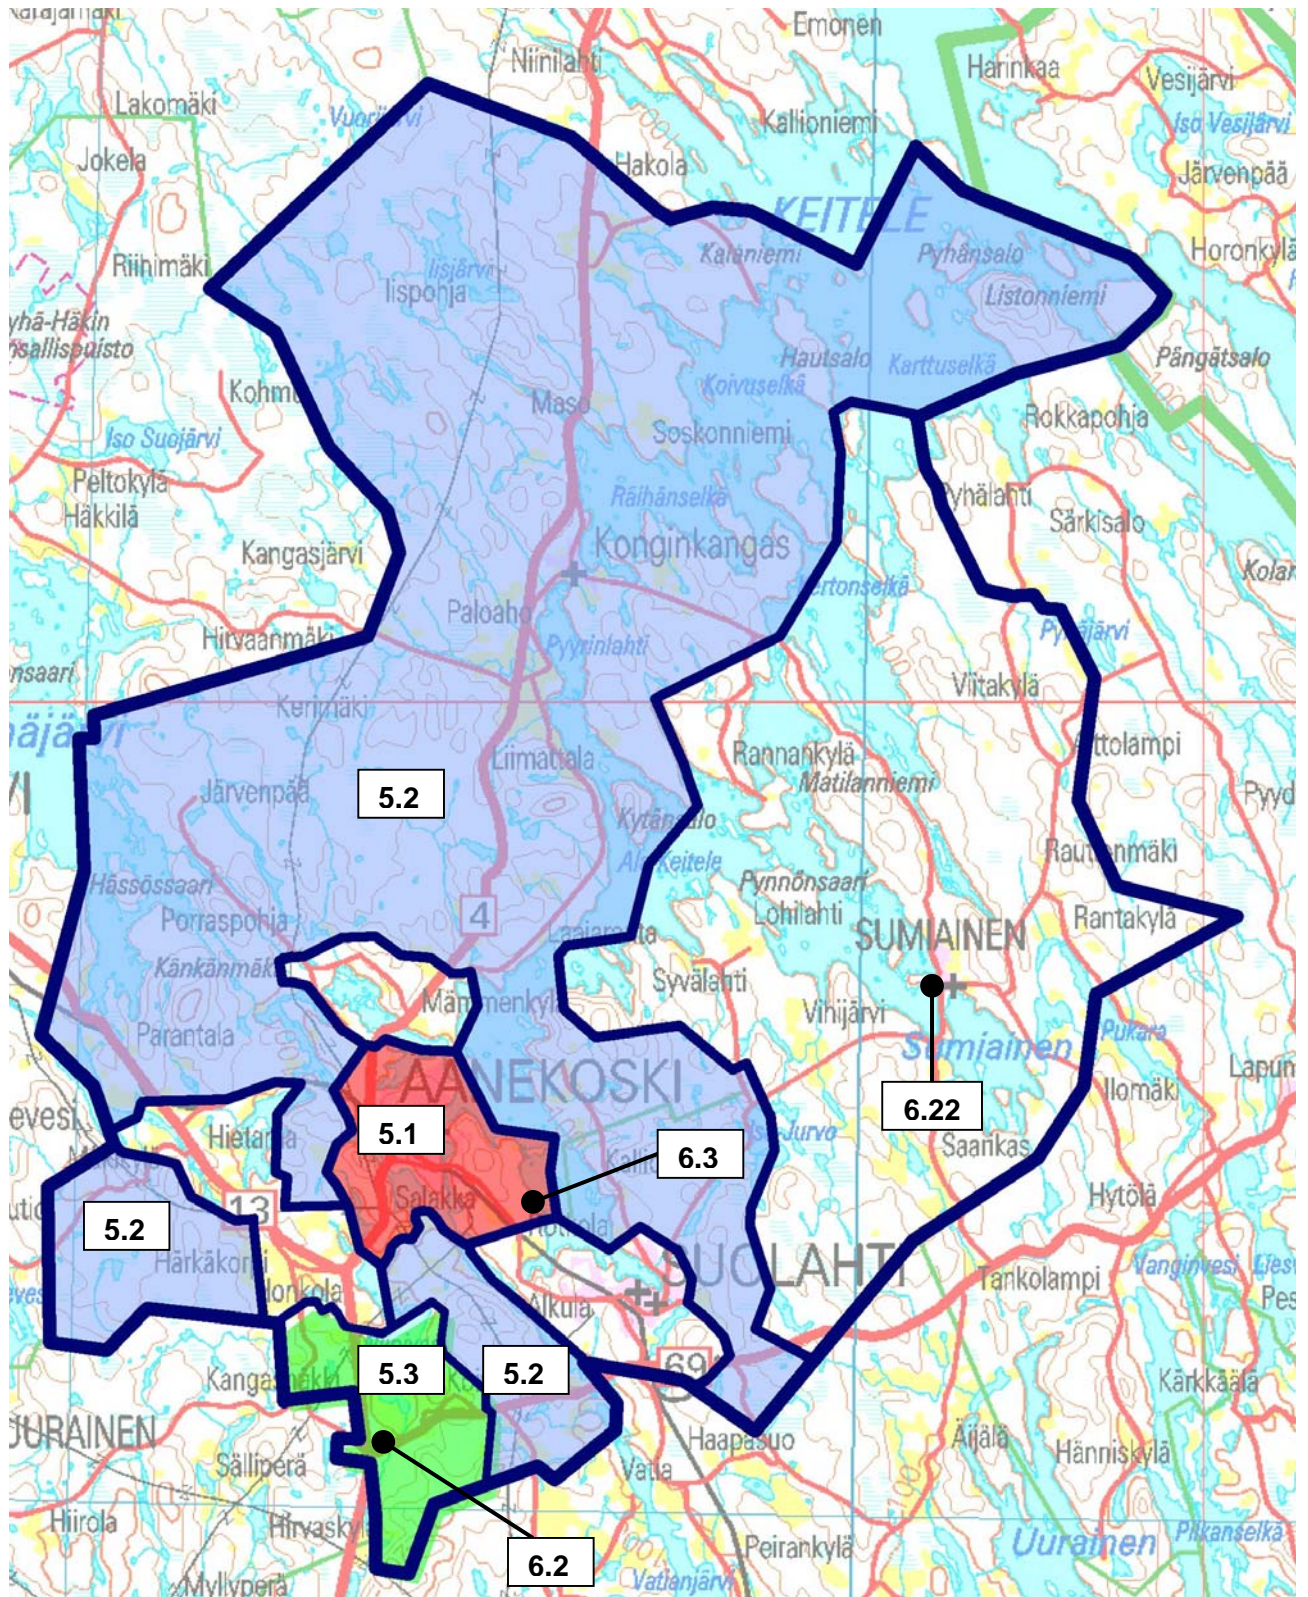

VIREILLÄ OLEVIA KAAVOJEN SIJAINNINKARTTA, KOKO KUNTA

6.2 ALUERAJAUKSEN NUMERO VIITTAA TEKSTIIN

Pohjakartta © Maanmittauslaitos 2008

VIREILLÄ OLEVIA KAAVOJEN SIJAINNITUKKAKARTTA, ÄÄNEKOSKI

6.2 ALUERAJAUKSEN NUMERO VIITTAA TEKSTIIN

VIREILLÄ OLEVIA KAAVOJEN SIJAINKARTTA, SUOLAHTI

6.2 ALUERAJAUKSEN NUMERO VIITTA TEKSTIIN