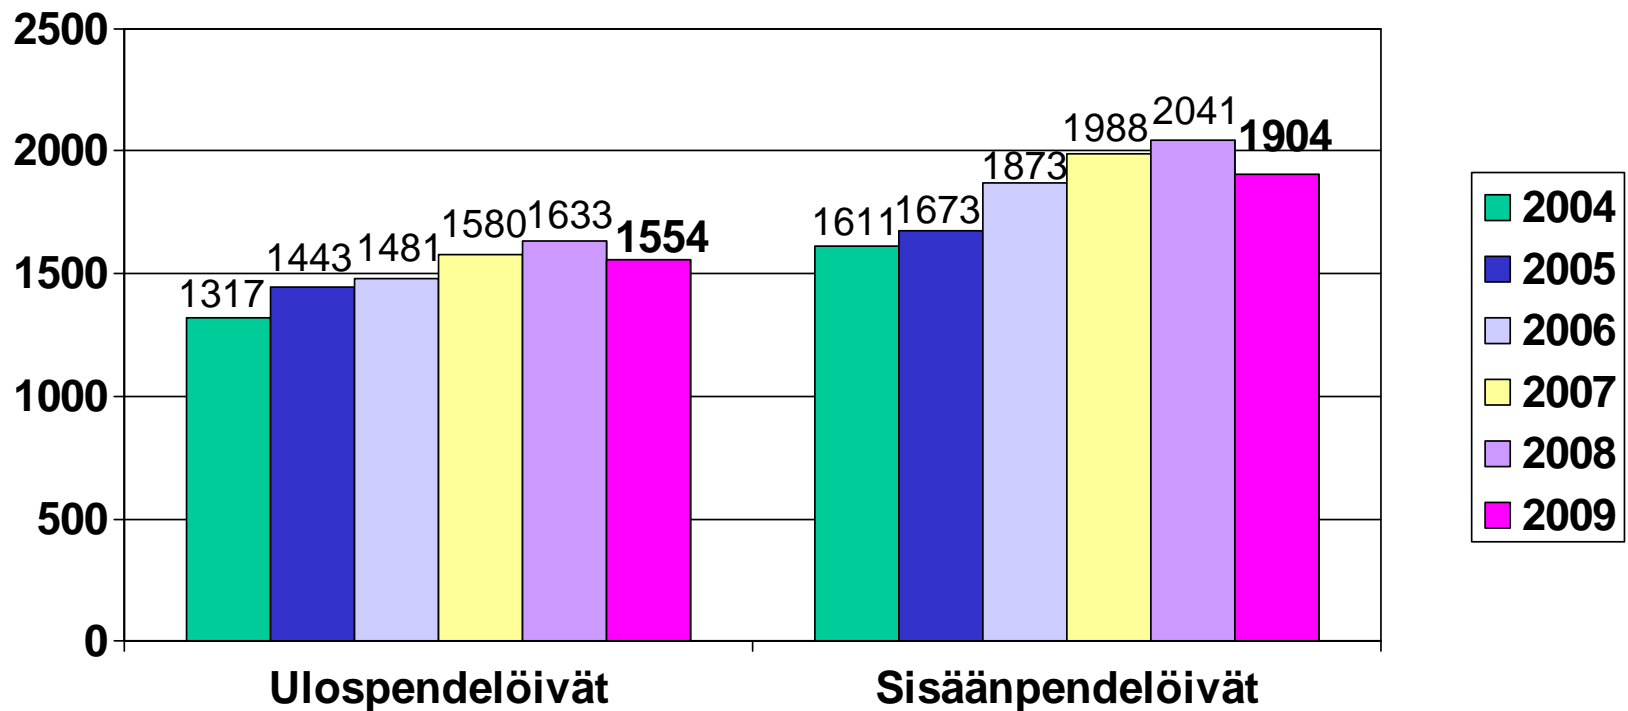

Työssäkäyntitilasto, yhteenveto 2004 - 2009

Ulospendelöivät

	2004	2005	2006	2007	2008	2009
Hankasalmi	8	3	5	7	9	5
Jyväskylä	733	765	792	859	936	910
Karstula-Saarijärvi	93	101	109	113	111	97
Konnevesi	34	37	48	51	42	44
Laukaa	110	131	149	165	173	166
Muurame	14	18	17	13	13	11
Uurainen	25	28	36	42	58	34
Viitasaari	38	42	43	42	47	39
Muut kunnat	262	318	282	288	244	248
yhteensä	1317	1443	1481	1580	1633	1554

Sisäänpendelöivät

	2004	2005	2006	2007	2008	2009
Hankasalmi	23	28	28	26	34	35
Jyväskylä	597	597	717	770	810	746
Karstula-Saarijärvi	184	192	210	219	218	191
Konnevesi	211	213	235	247	237	223
Laukaa	248	260	289	319	314	312
Muurame	17	18	19	21	21	21
Uurainen	91	97	105	103	111	107
Viitasaari	33	29	37	48	30	25
Muut kunnat	207	239	233	235	266	244
yhteensä	1611	1673	1873	1988	2041	1904