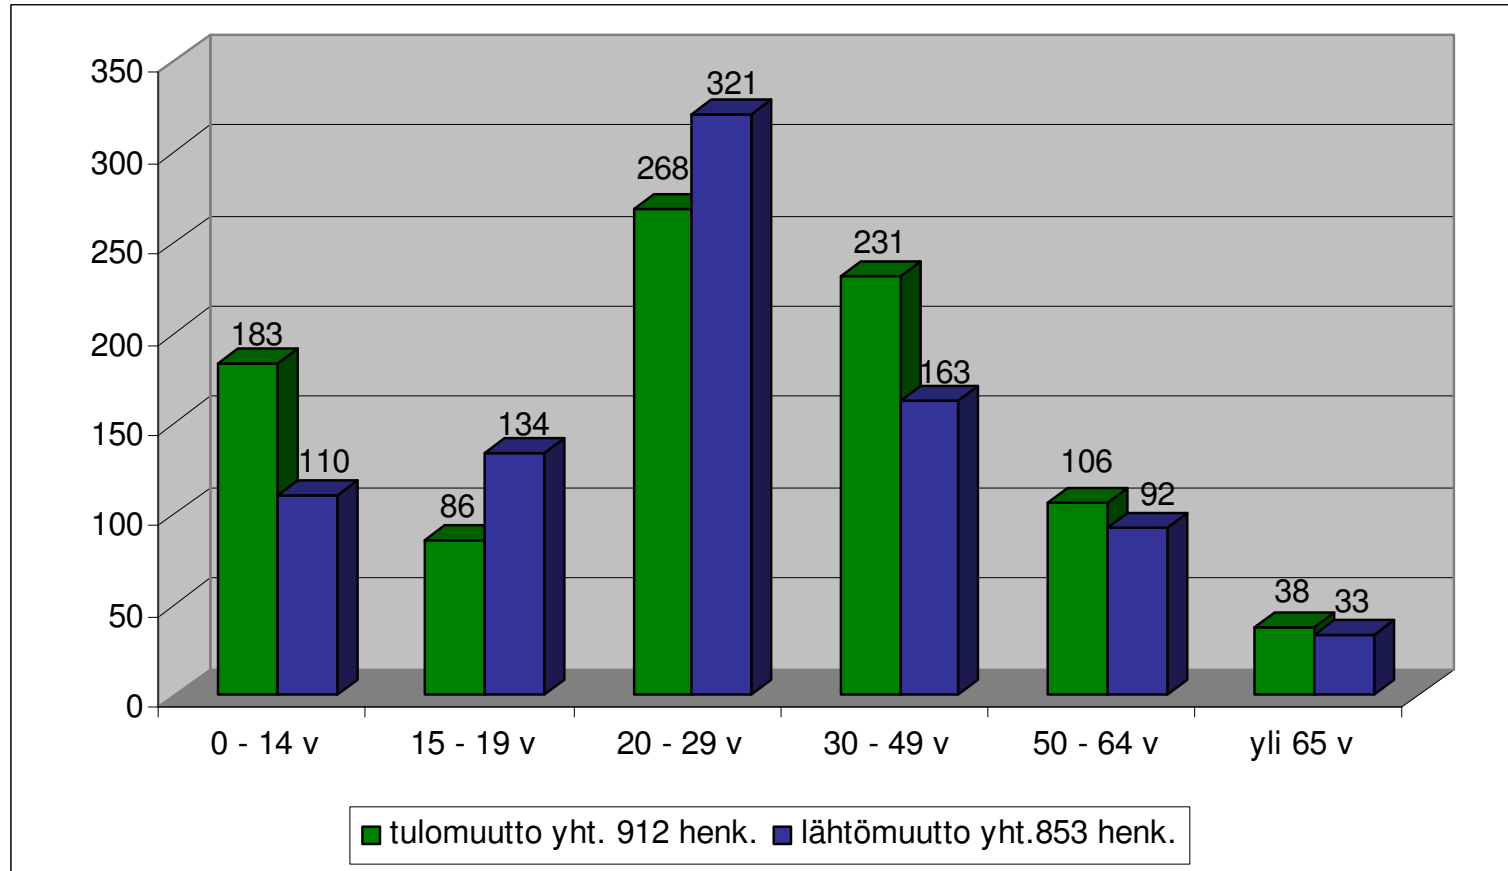

Lähtö- ja tulomuutto 2011

Äänekoskelle muuttaneet		Äänekoskelta muuttaneet	
Jyväskylä	280	Jyväskylä	317
Laukaa	57	Laukaa	45
Saarijärvi	55	Uurainen	26
Konnevesi	33	Helsinki	26
Uurainen	28	Saarijärvi	25
Tampere	25	Tampere	22
Helsinki	23	Viitasaari	21
muut kunnat	411	muut kunnat	371
yhteensä	912	yhteensä	853

Muuttoliike ikäryhmittäin 2011