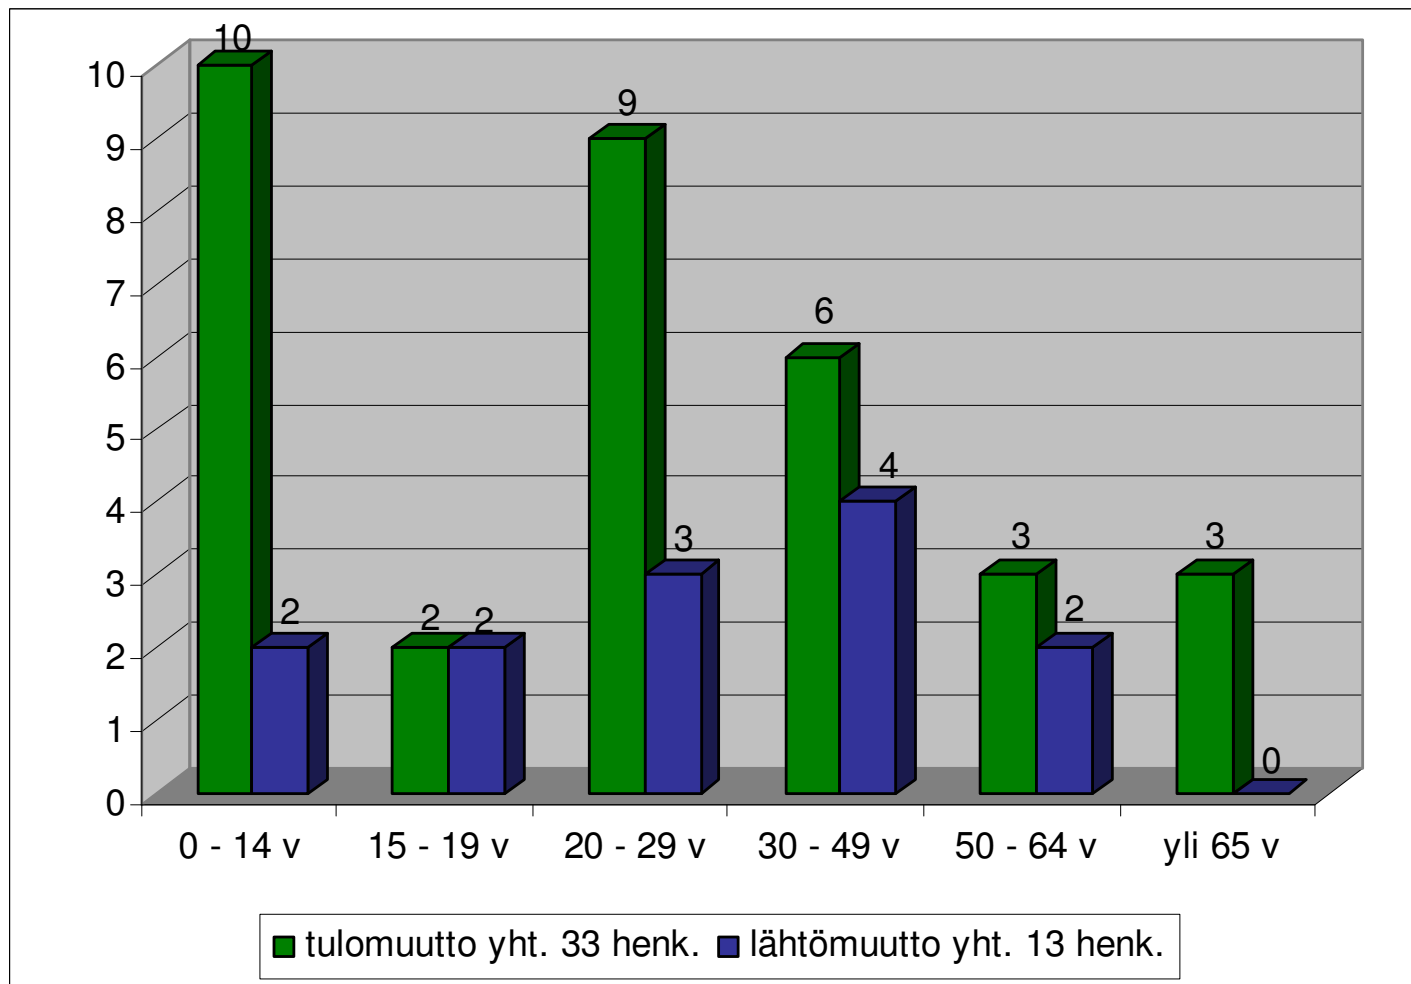

Äänekoski – Konnevesi ikäryhmittäin 2011