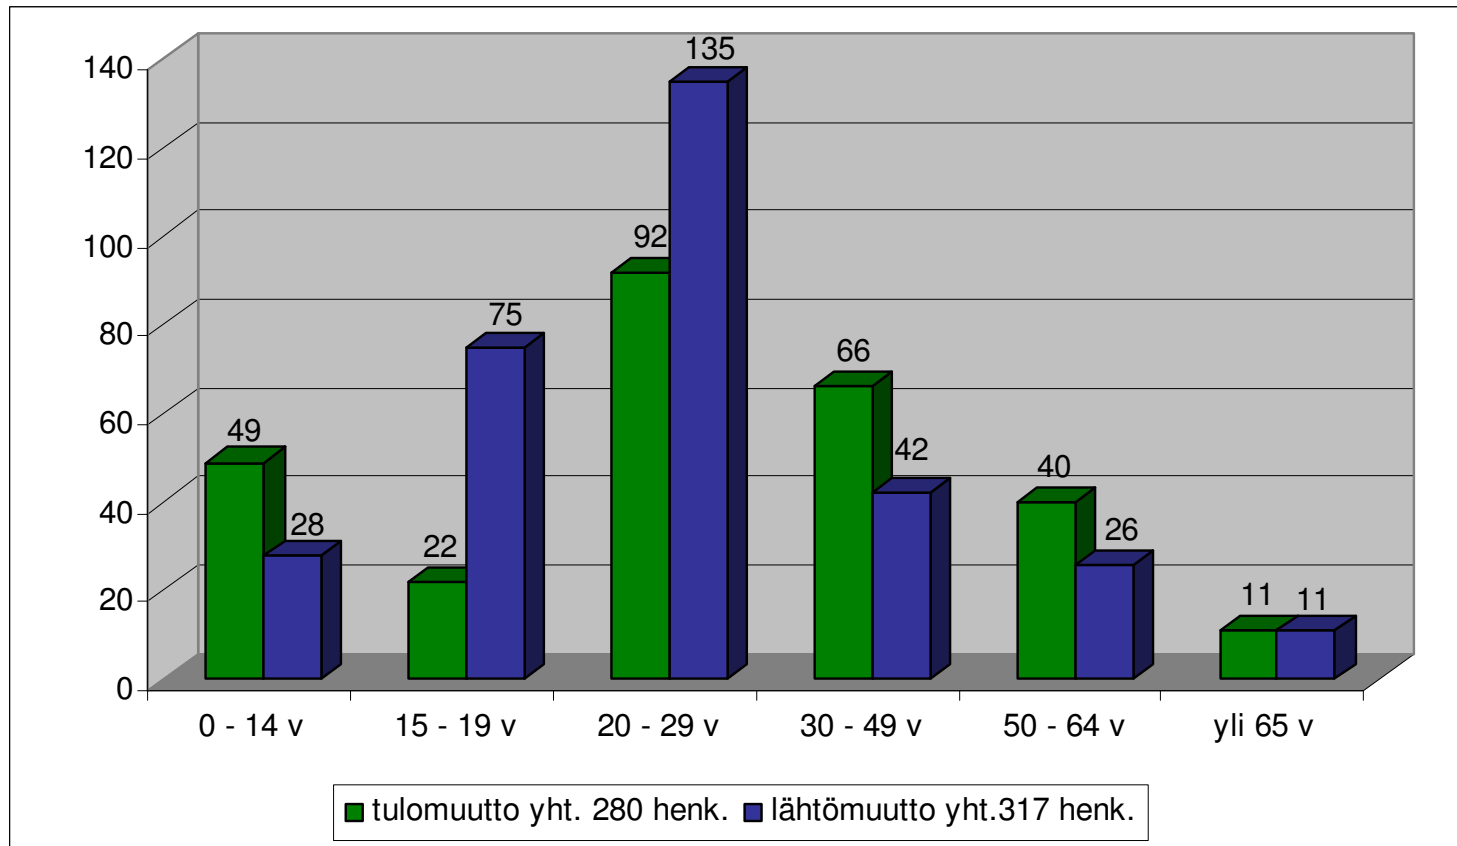

Äänekoski – Jyväskylä ikäryhmittäin 2010