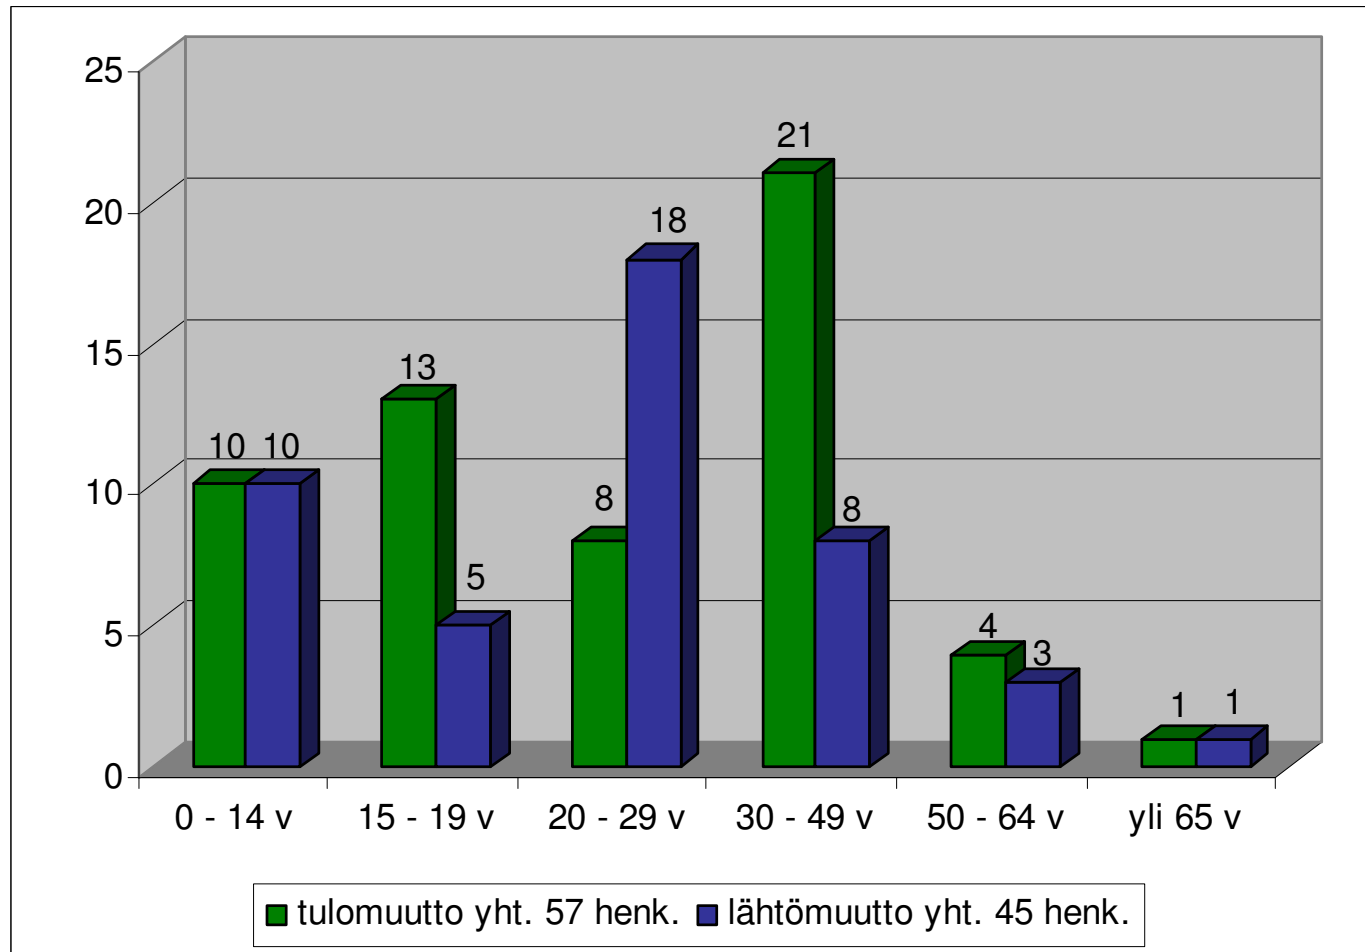

Muuttoliike ikäryhmittäin 2011

Äänekoski – Jyväskylä ikäryhmittäin 2010

Äänekoski – Konnevesi ikäryhmittäin 2011

Äänekoski – Laukaa ikäryhmittäin 2011

Äänekoski – Saarijärvi ikäryhmittäin 2011

Äänekoski – Uurainen ikäryhmittäin 2011