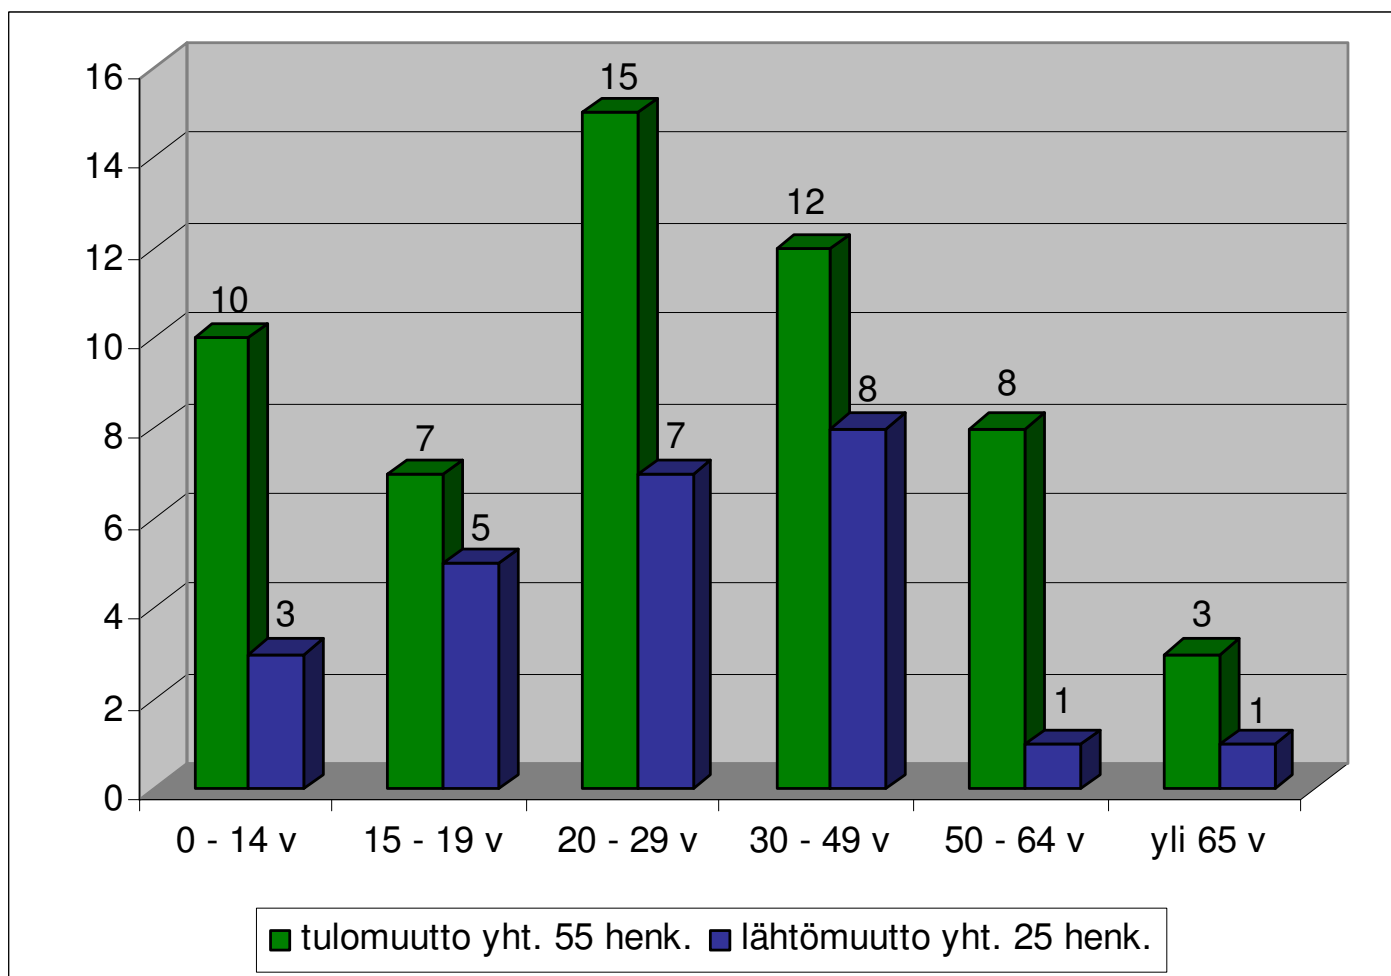

Muuttoliike ikäryhmittäin 2011

Äänekoski – Jyväskylä ikäryhmittäin 2010

Äänekoski – Konnevesi ikäryhmittäin 2011

Äänekoski – Laukaa ikäryhmittäin 2011

Äänekoski – Saarijärvi ikäryhmittäin 2011

Äänekoski – Uurainen ikäryhmittäin 2011