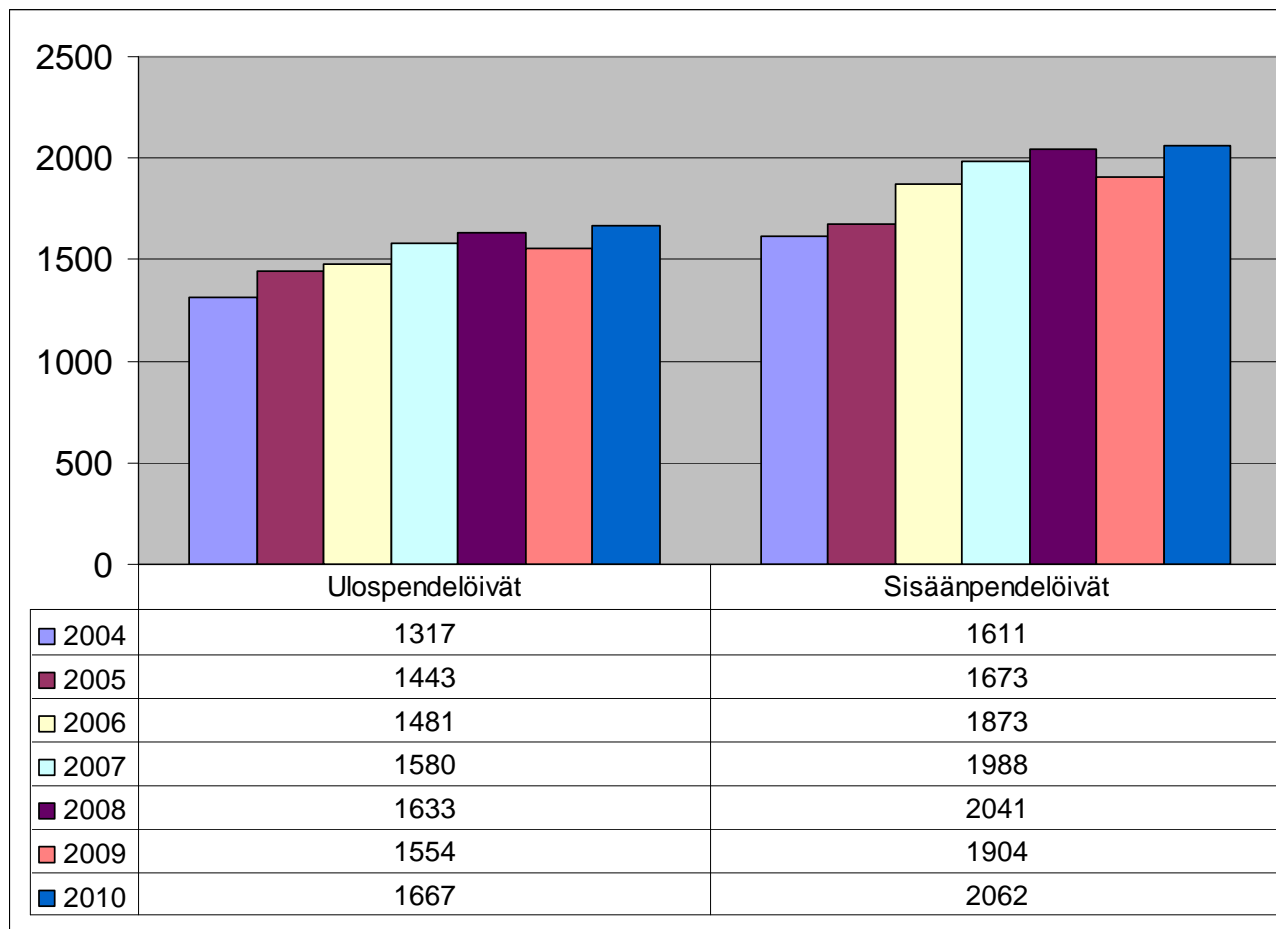

Työssäkäyntitilasto, yhteenvedo 2004 - 2010

MV 7.11.2012

Lähde: Tilastokeskus

Ulospendelöivät

	2004	2005	2006	2007	2008	2009	2010
Hankasalmi	8	3	5	7	9	5	7
Jyväskylä	733	765	792	859	939	910	945
Karstula-Saarijärvi	93	101	109	113	111	97	122
Konnevesi	34	37	48	51	42	44	39
Laukaa	110	131	149	165	173	166	174
Muurame	14	18	17	13	13	11	9
Uurainen	25	28	36	42	58	34	35
Viitasaari	38	42	43	42	47	39	48
muut kunnat	262	318	287	288	244	248	288
yhteensä	1317	1443	1481	1580	1633	1554	1667

MV 7.11.2012

Lähde: Tilastokeskus

Sisäänpendelöivät

	2004	2005	2006	2007	2008	2009	2010
Hankasalmi	23	28	28	26	34	35	33
Jyväskylä	597	597	717	770	810	746	818
Karstula-Saarijärvi	184	192	210	219	218	191	201
Konnevesi	211	213	235	247	237	223	224
Laukaa	248	260	289	319	314	312	334
Muurame	17	18	19	21	21	21	25
Uurainen	91	97	105	103	111	107	117
Viitasaari	33	29	37	48	30	25	49
muut kunnat	207	239	233	235	266	244	261
yhteensä	1611	1673	1873	1988	2041	1904	2062