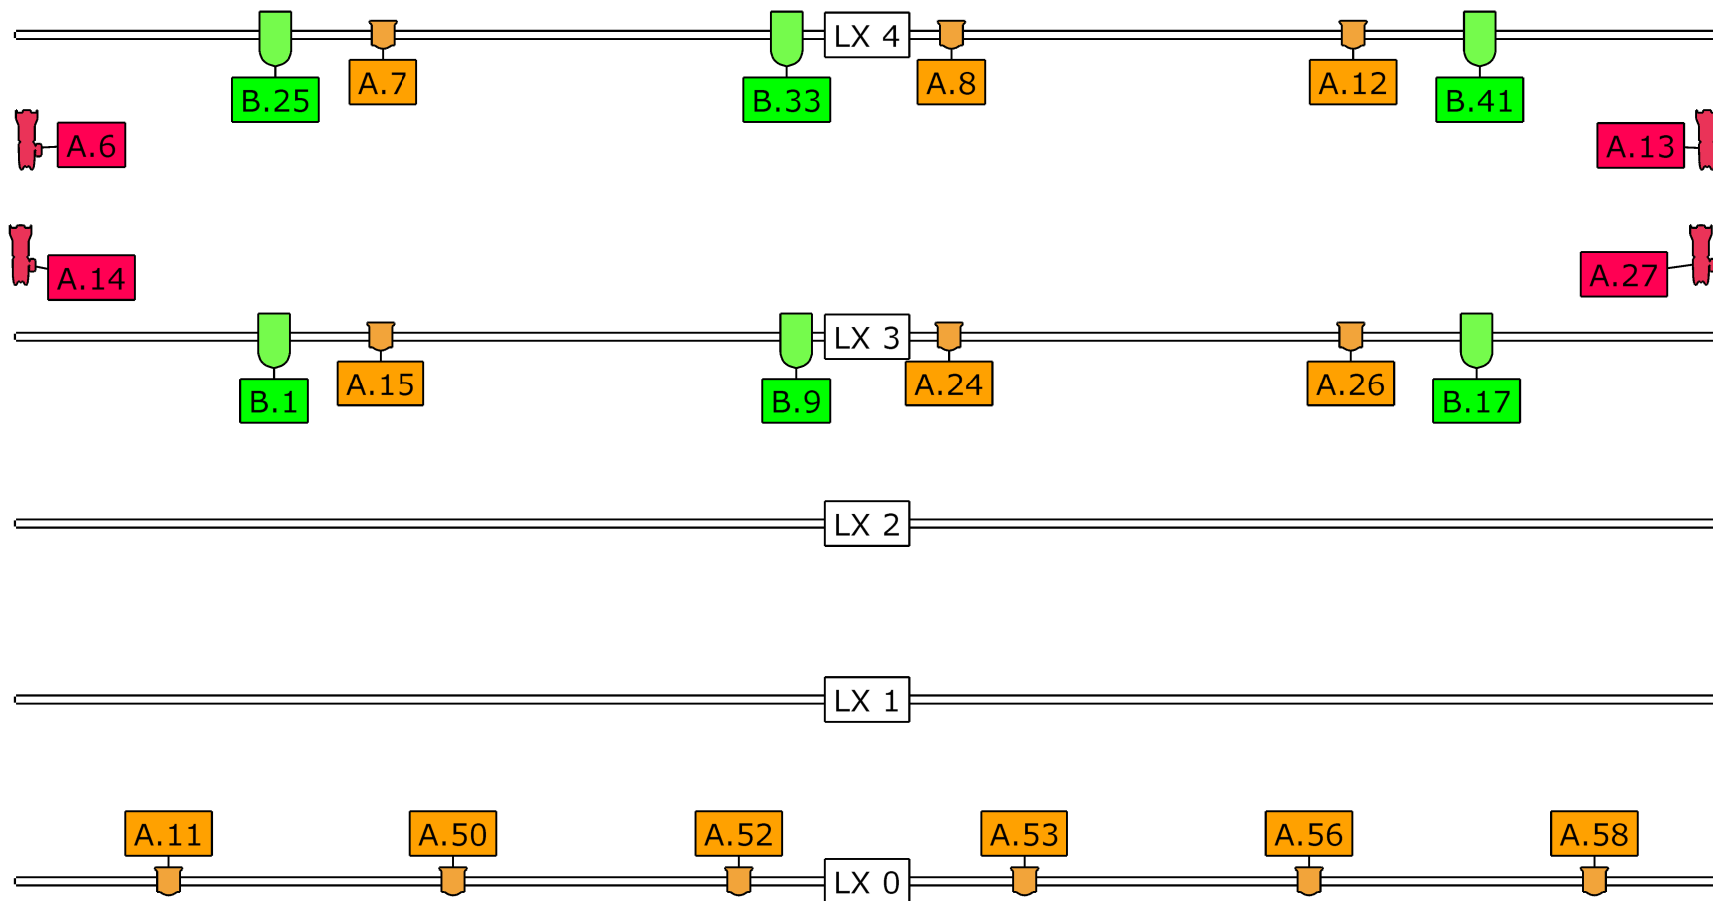

FIXTURES

FRESNEL

STAIRVILLE CX-3 (8CH)

JR ZOOM

KULTTUURIKESKUS PAINOTALO MIKKOSALI PATCH