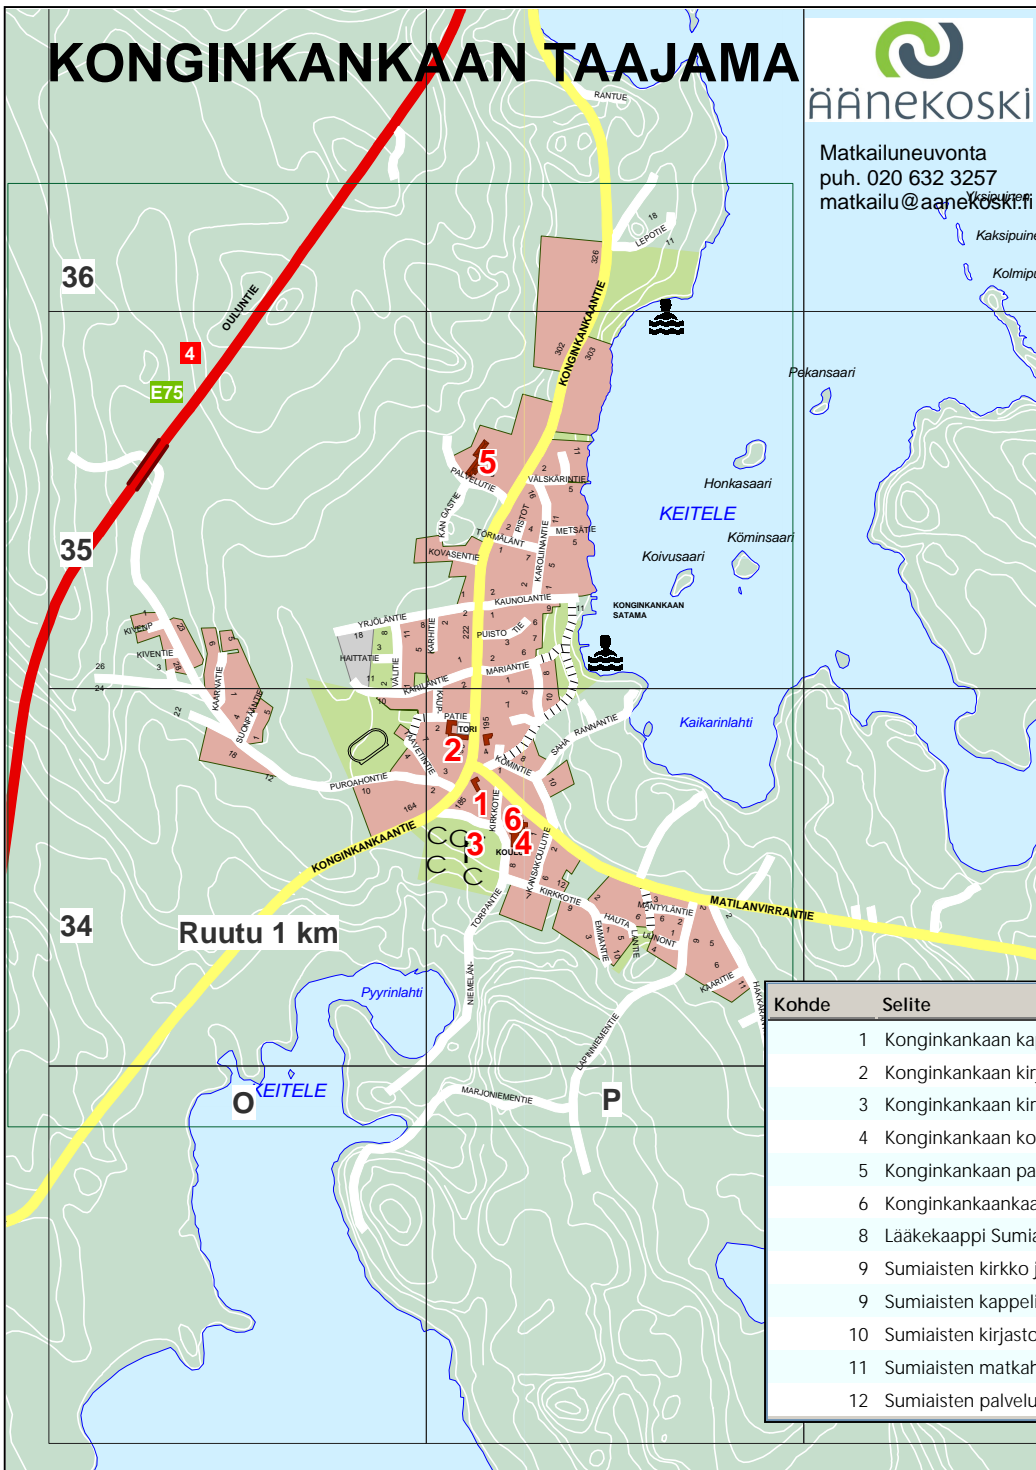

KONGINKANKAAN TAAJAMA

Matkailuneuvonta
puh. 020 632 3257
matkailu@aaenekoski.fi

SUMIAISTEN TAAJAMA

Matkailuneuvonta
puh. 020 632 3257
matkailu@aaenekoski.fi

Kohde	Selite
1	Konginkankaan kappeliseurakunta
2	Konginkankaan kirjasto
3	Konginkankaan kirkko ja hautausmaa
4	Konginkankaan koulu
5	Konginkankaan palvelutalo
6	Konginkankaankaan kotiseutumuseo
8	Lääkekaappi Sumiainen
9	Sumiaisten kirkko ja hautausmaa
9	Sumiaisten kappeliseurakunta
10	Sumiaisten kirjasto
11	Sumiaisten matkahuoltoasiamies
12	Sumiaisten palvelutalo, Sumiaiskoti