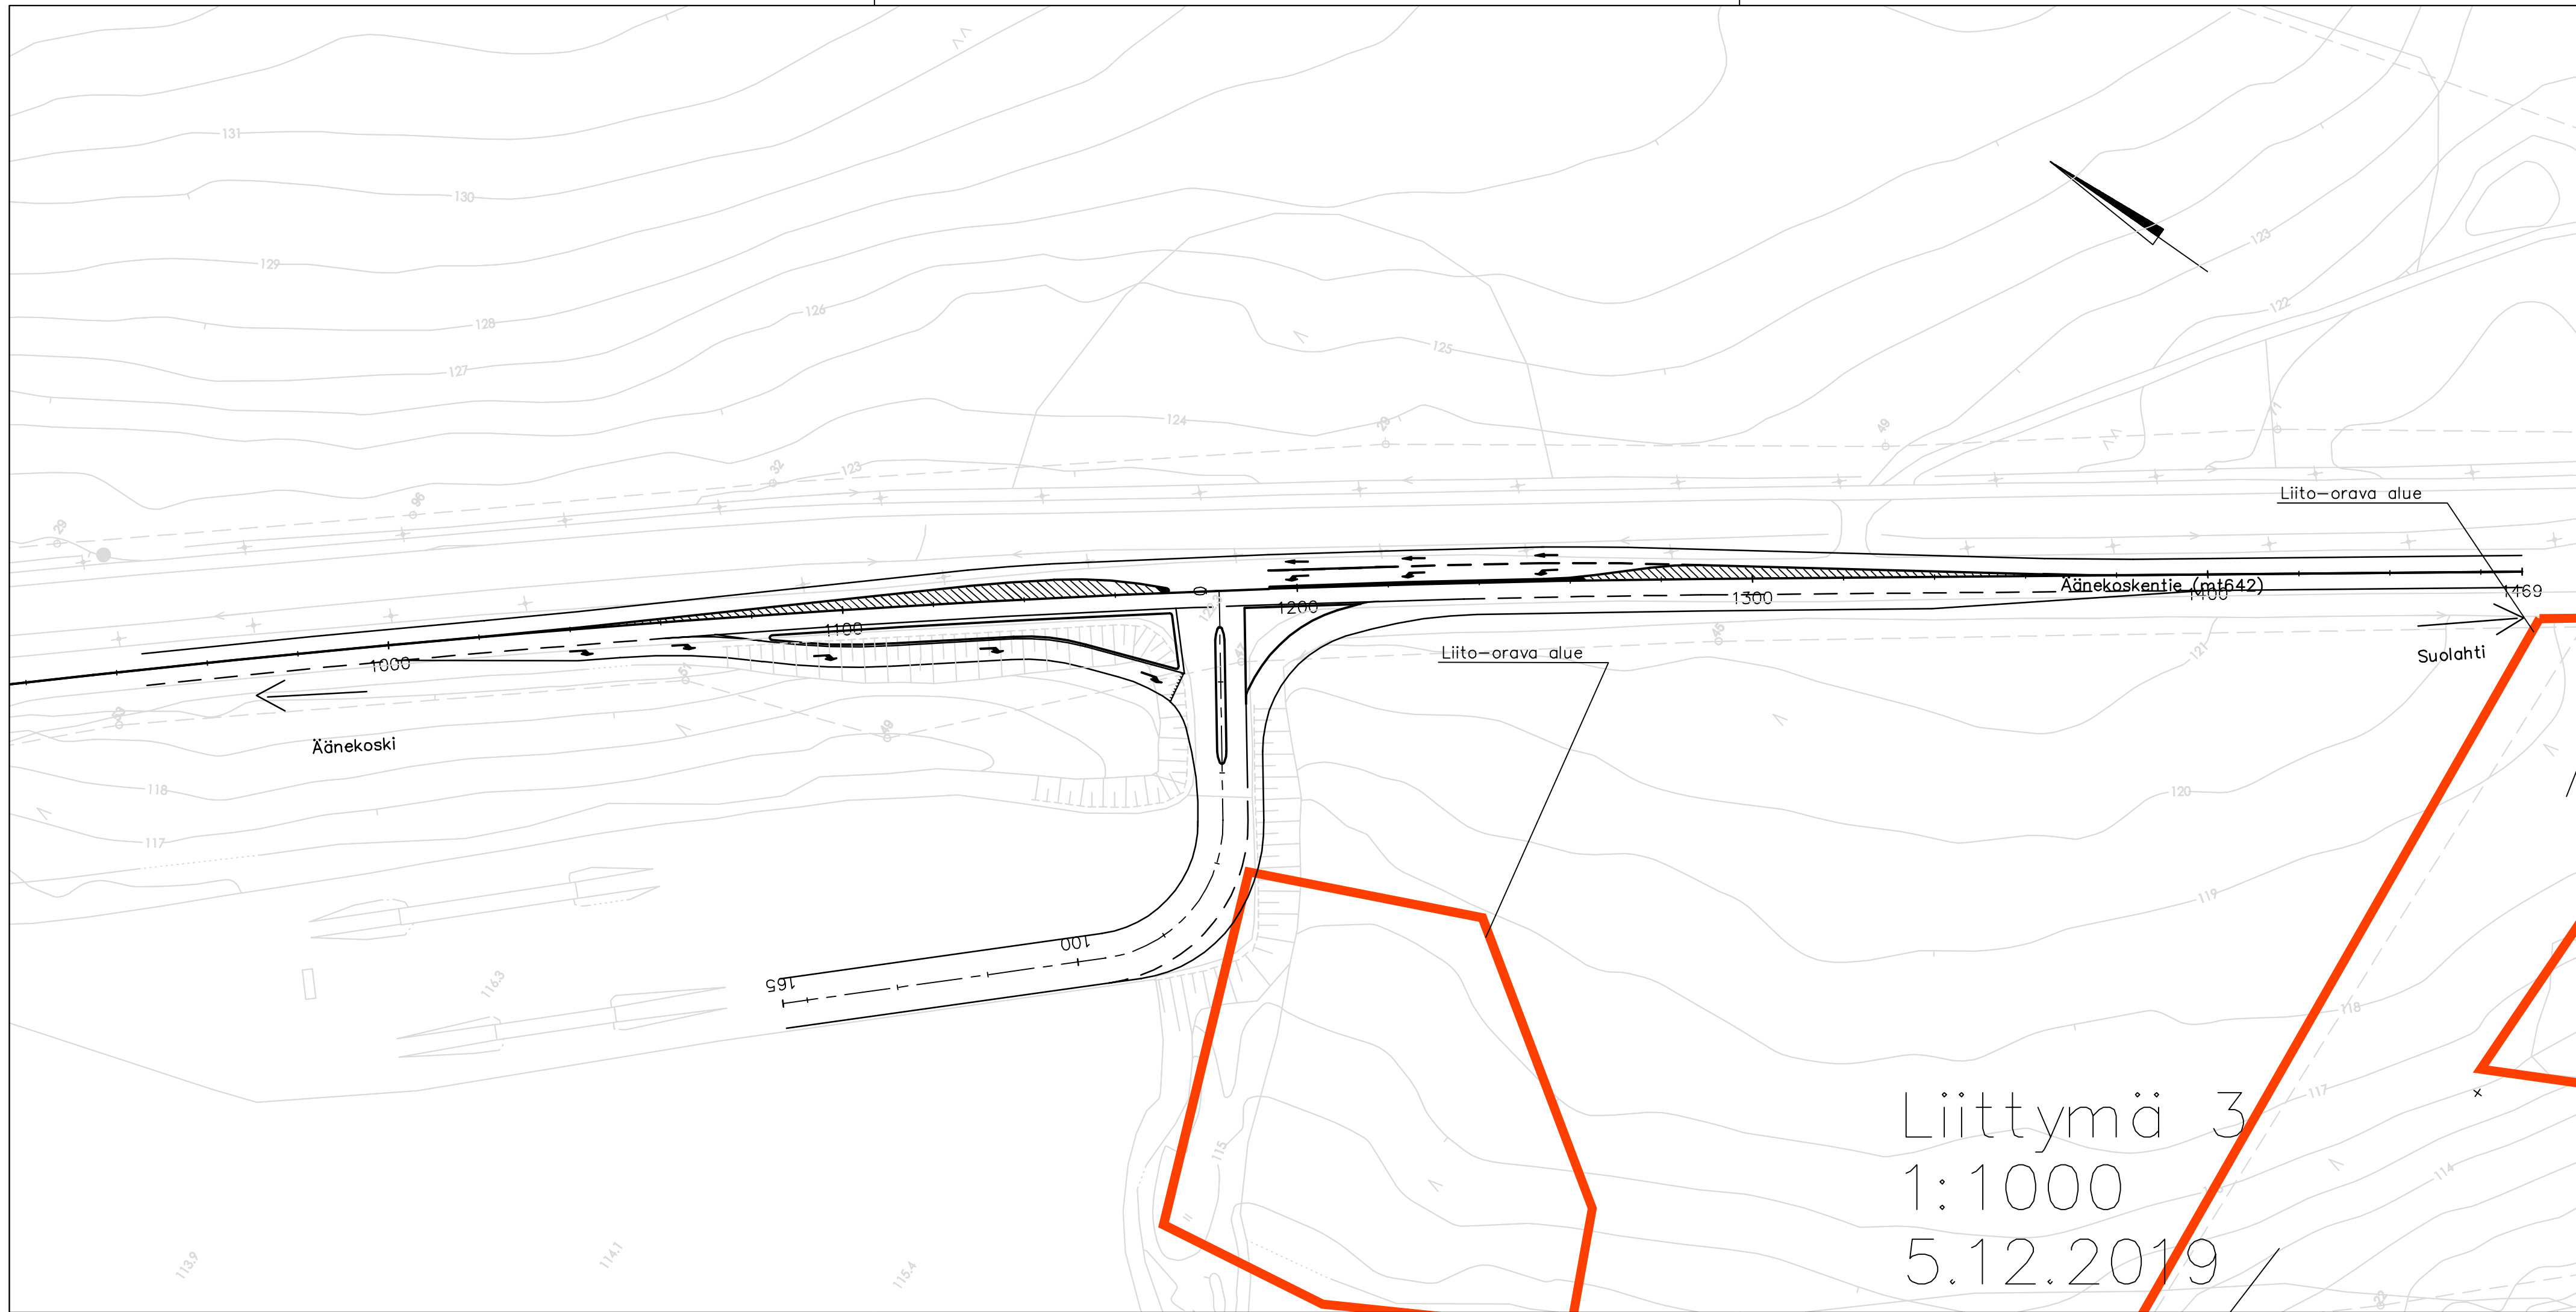

Akselinkatu

Palomdankatu

Saareke ja suojatie poistetaan

Äänekoskentie (mt642)

Saareke ja suojatie poistetaan

Marttilantie

Adrianiementie

Liittymä 1

1:1000

5.12.2019

Liittymä 2⁺
1:1000
5.12.2019

Liittymä 3
1:1000
5.12.2019