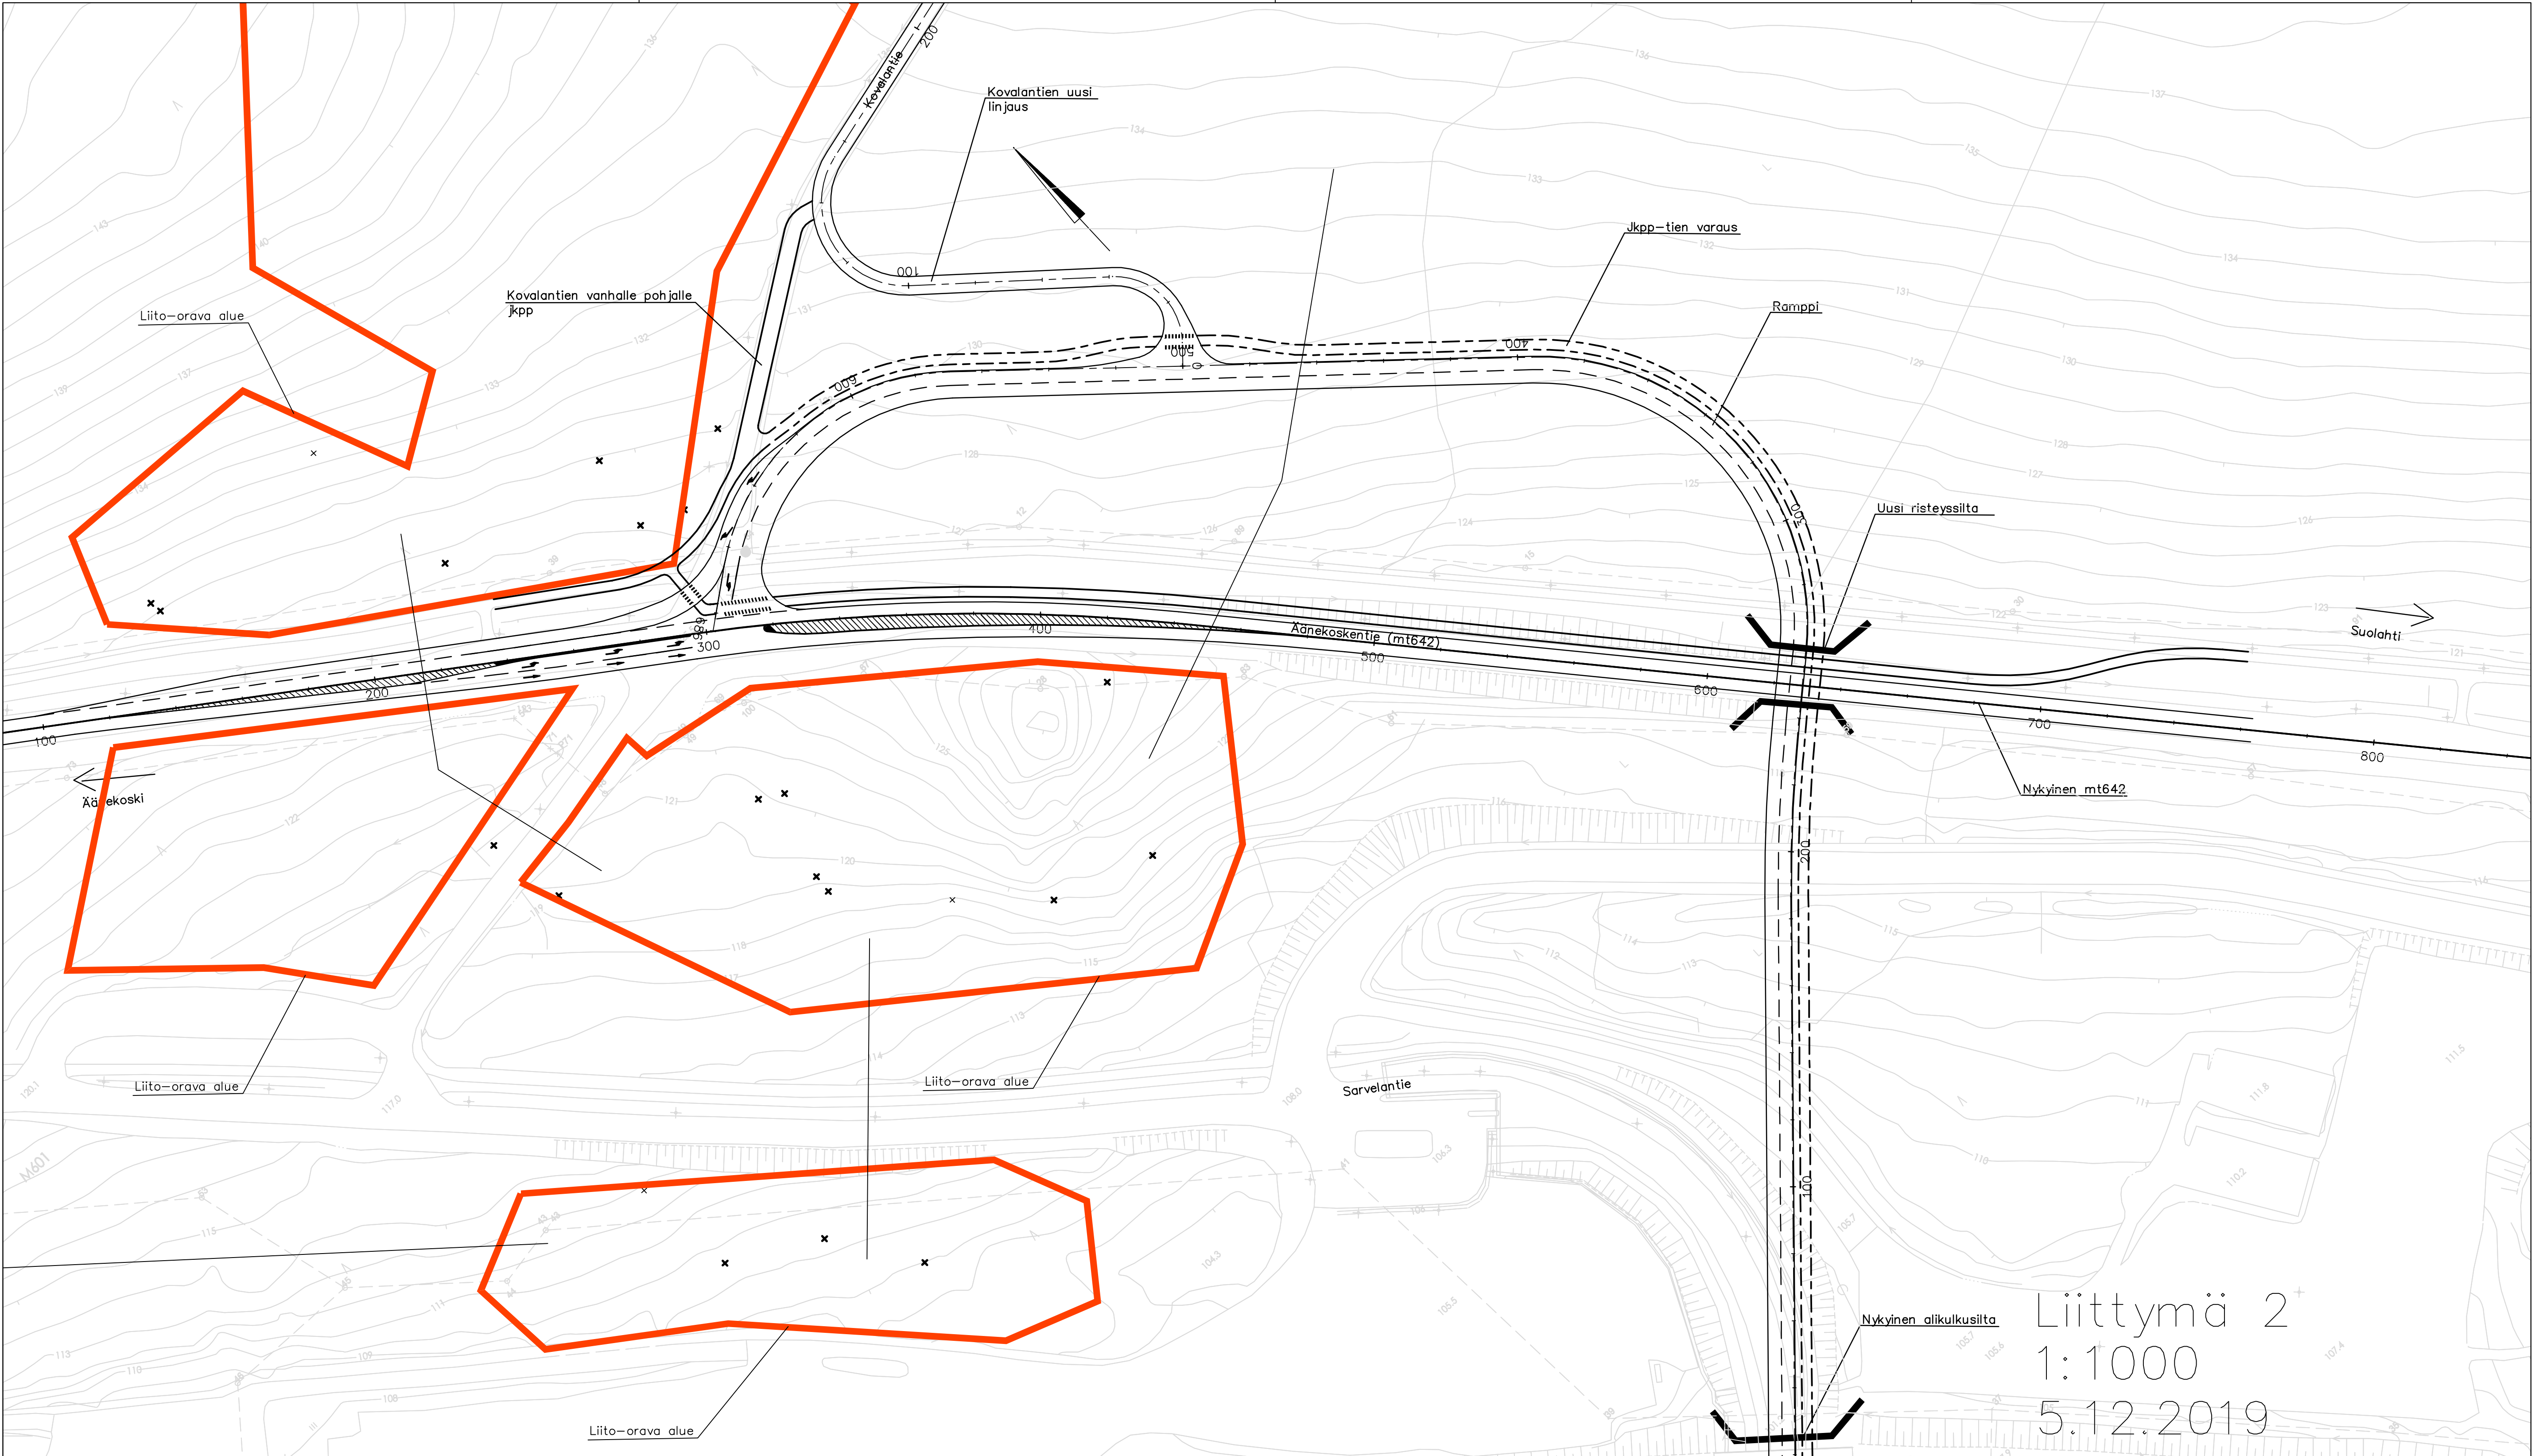

Akselinkatu

Palomdankatu

Saareke ja suojatie poistetaan

Äänekoskentie (mt642)

Saareke ja suojatie poistetaan

Marttilantie

Adrianiementie

Liittymä 1

1:1000

5.12.2019

Liittymä 2⁺
1:1000
5.12.2019

Liittymä 3
1:1000
5.12.2019