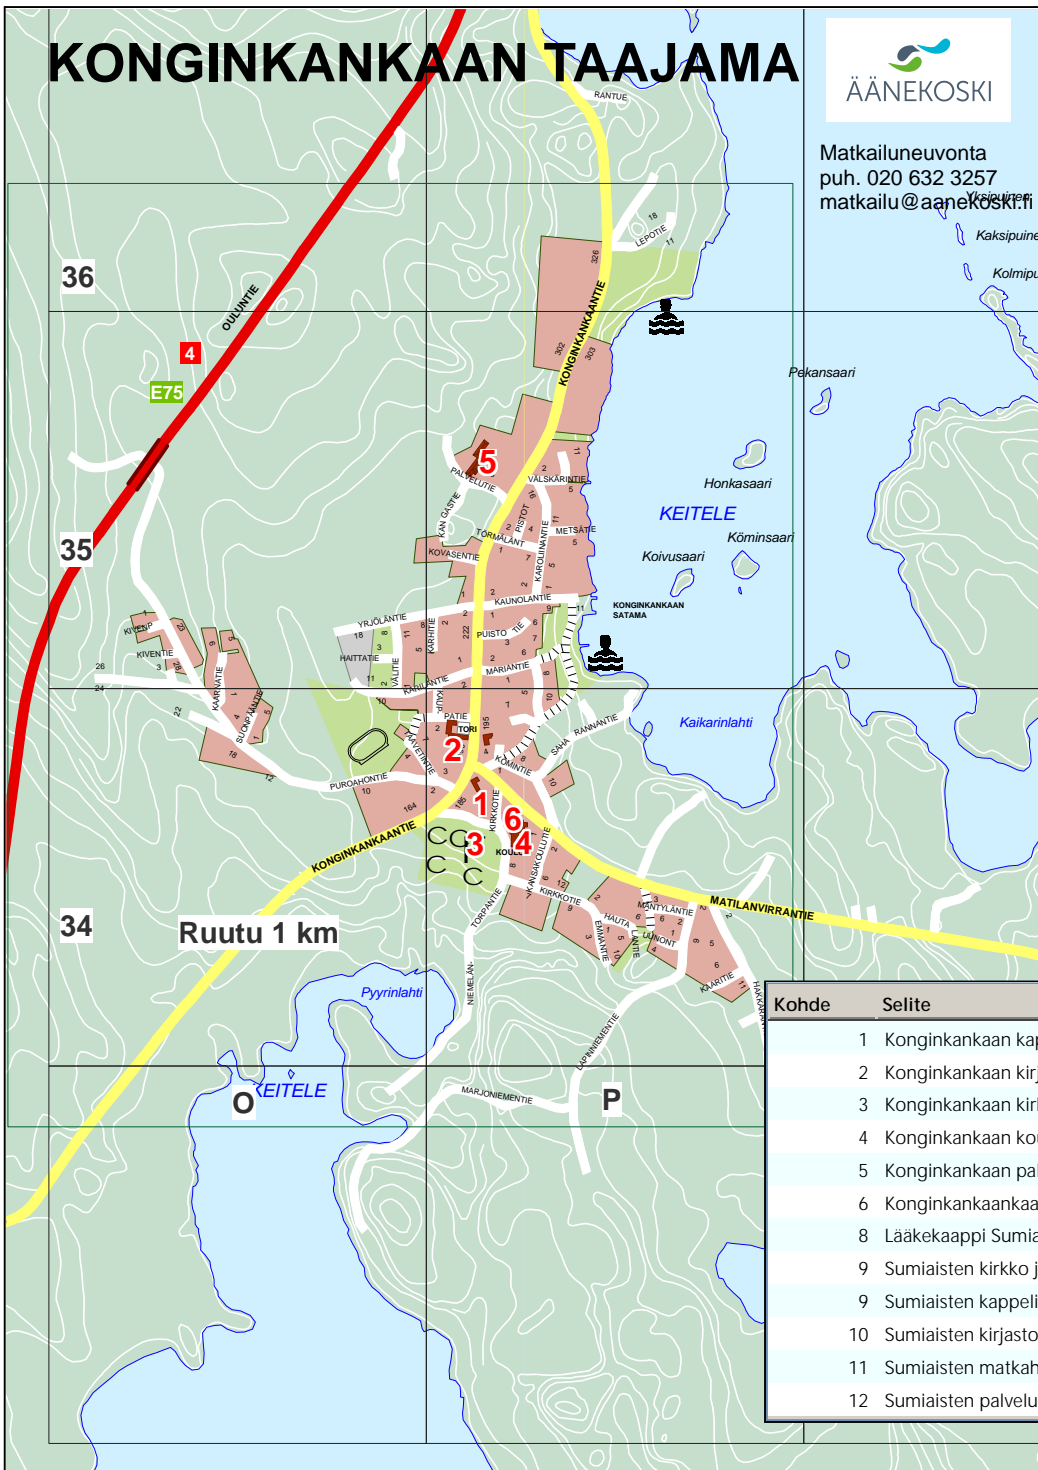

# KONGINKANKAAN TAAJAMA

Matkailuneuvonta  
puh. 020 632 3257  
matkailu@aanekoski.fi

# SUMIAISTEN TAAJAMA

Matkailuneuvonta  
puh. 020 632 3257  
matkailu@aanekoski.fi

Kohde	Selite
1	Konginkankaan kappeliseurakunta
2	Konginkankaan kirjasto
3	Konginkankaan kirkko ja hautausmaa
4	Konginkankaan koulu
5	Konginkankaan palvelutalo
6	Konginkankaankaan kotiseutumuseo
8	Lääkekaappi Sumiainen
9	Sumiaisten kirkko ja hautausmaa
9	Sumiaisten kappeliseurakunta
10	Sumiaisten kirjasto
11	Sumiaisten matkahuoltoasiamies
12	Sumiaisten palvelutalo, Sumiaiskoti