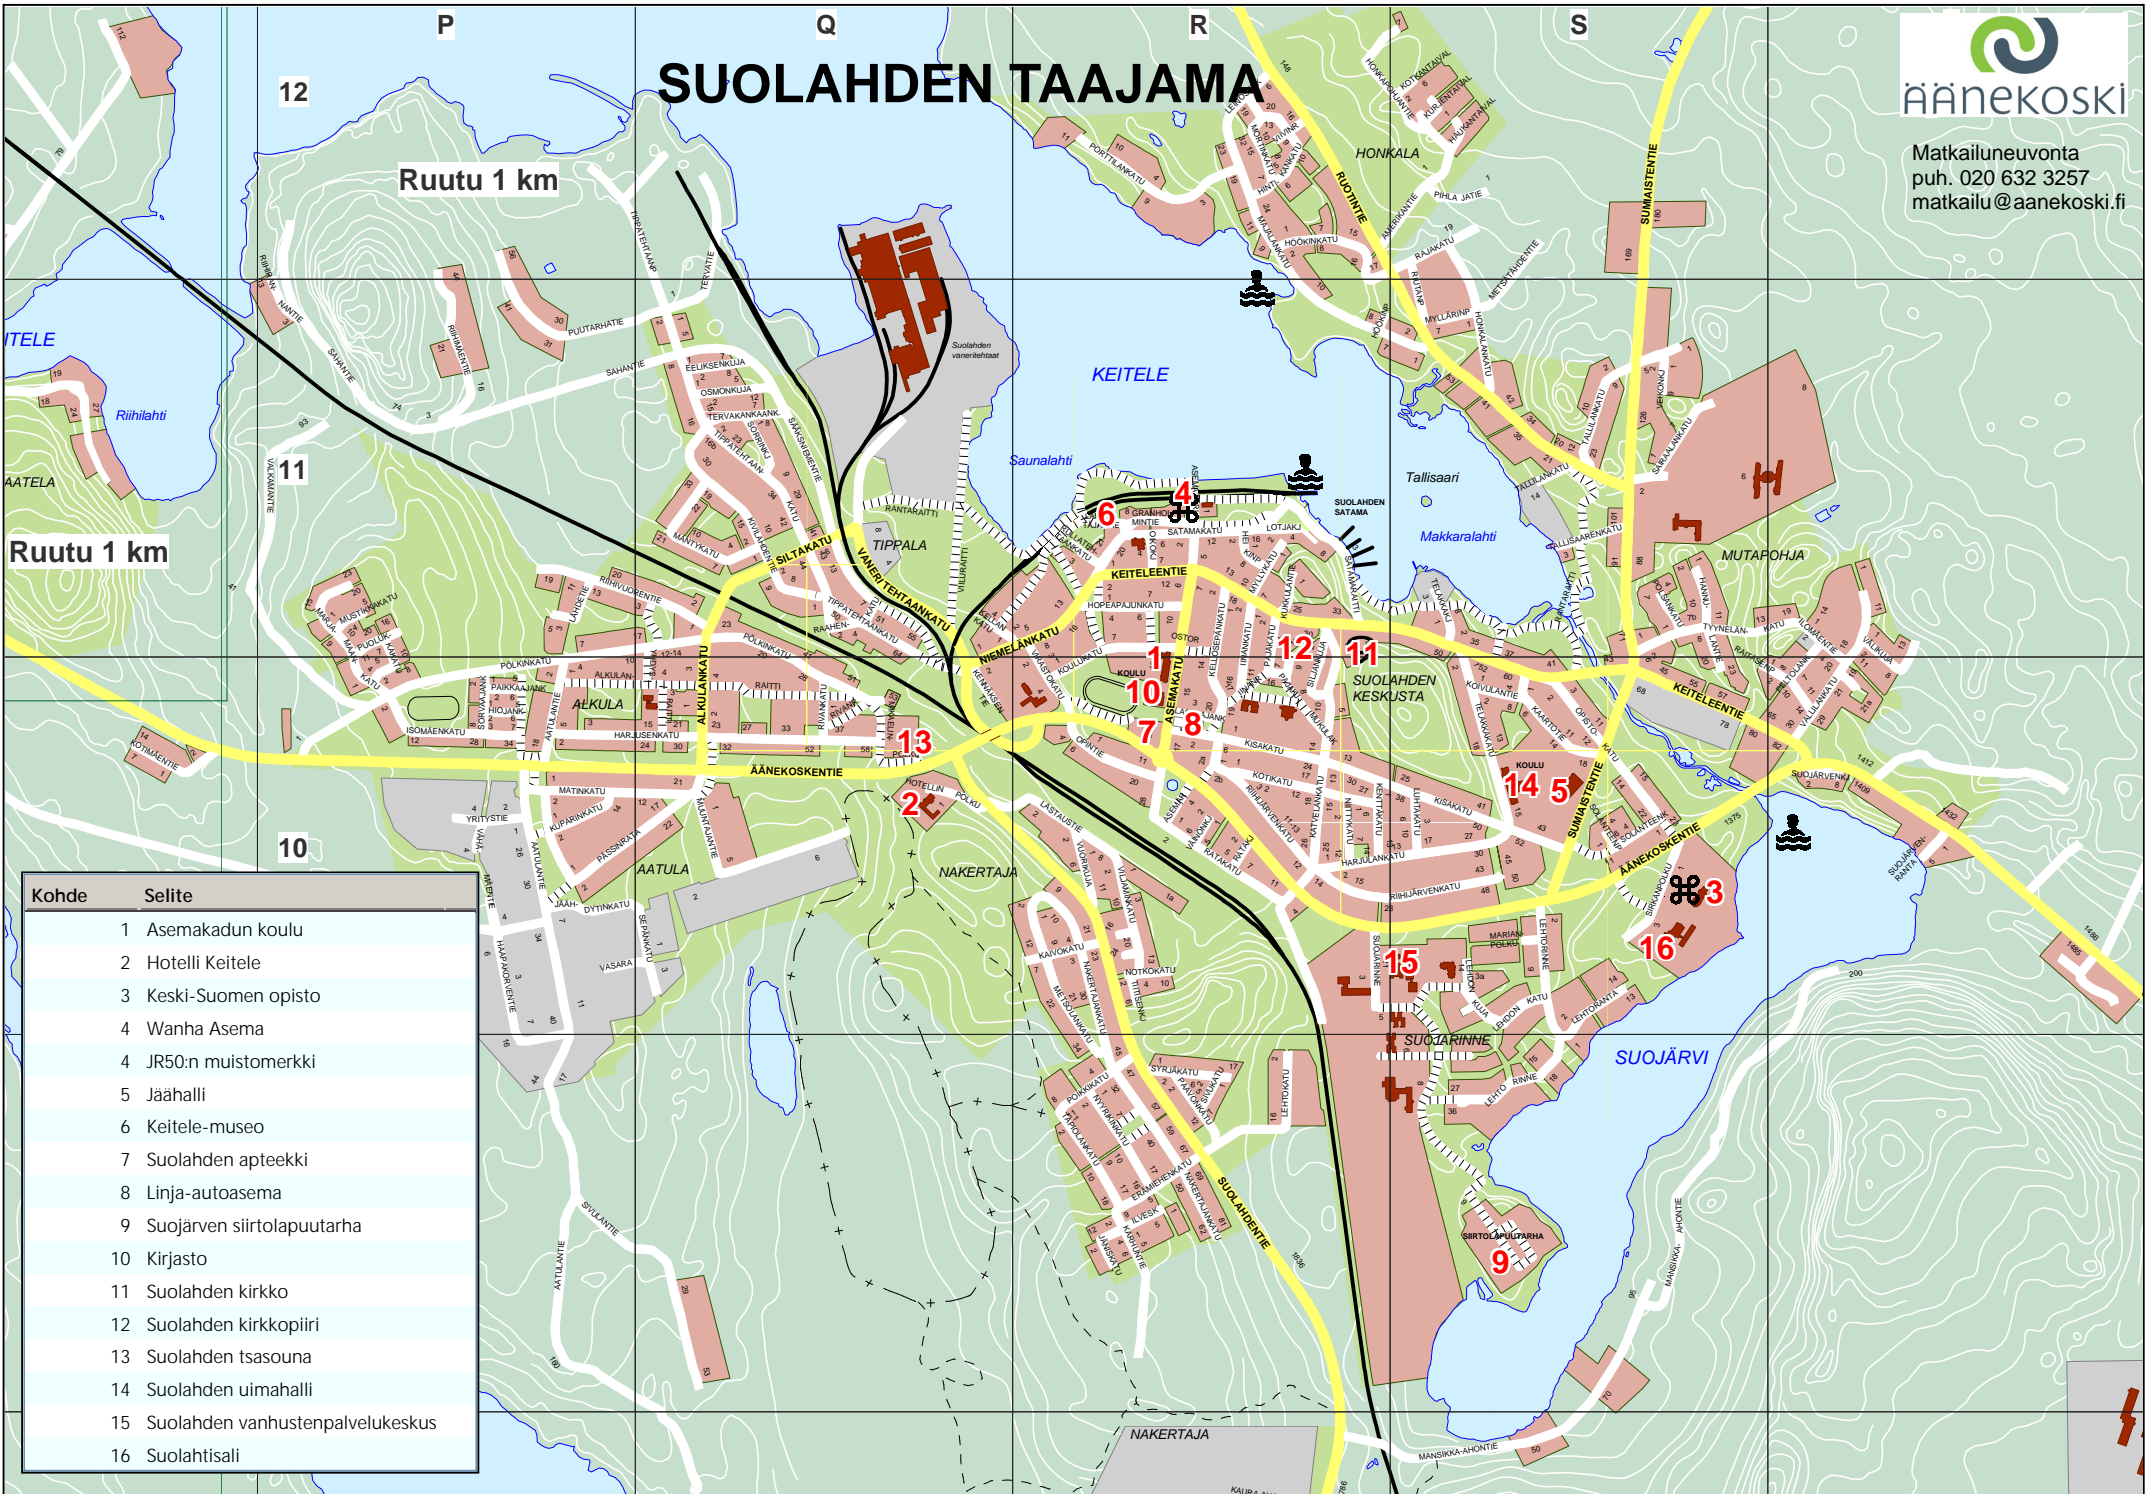

SUOLAHDEN TAAJAMA

Matkailuneuvonta
puh. 020 632 3257
matkailu@aanekoski.fi

Kohde	Selite
1	Asemakadun koulu
2	Hotelli Keitele
3	Keski-Suomen opisto
4	Wanha Asema
4	JR50:n muistomerkki
5	Jaähalli
6	Keitele-museo
7	Suolahden apteekki
8	Linja-autoasema
9	Suojärven siirtolapuutarha
10	Kirjasto
11	Suolahden kirkko
12	Suolahden kirkkopiiri
13	Suolahden tsasouna
14	Suolahden uimahalli
15	Suolahden vanhustenpalvelukeskus
16	Suolahtisali