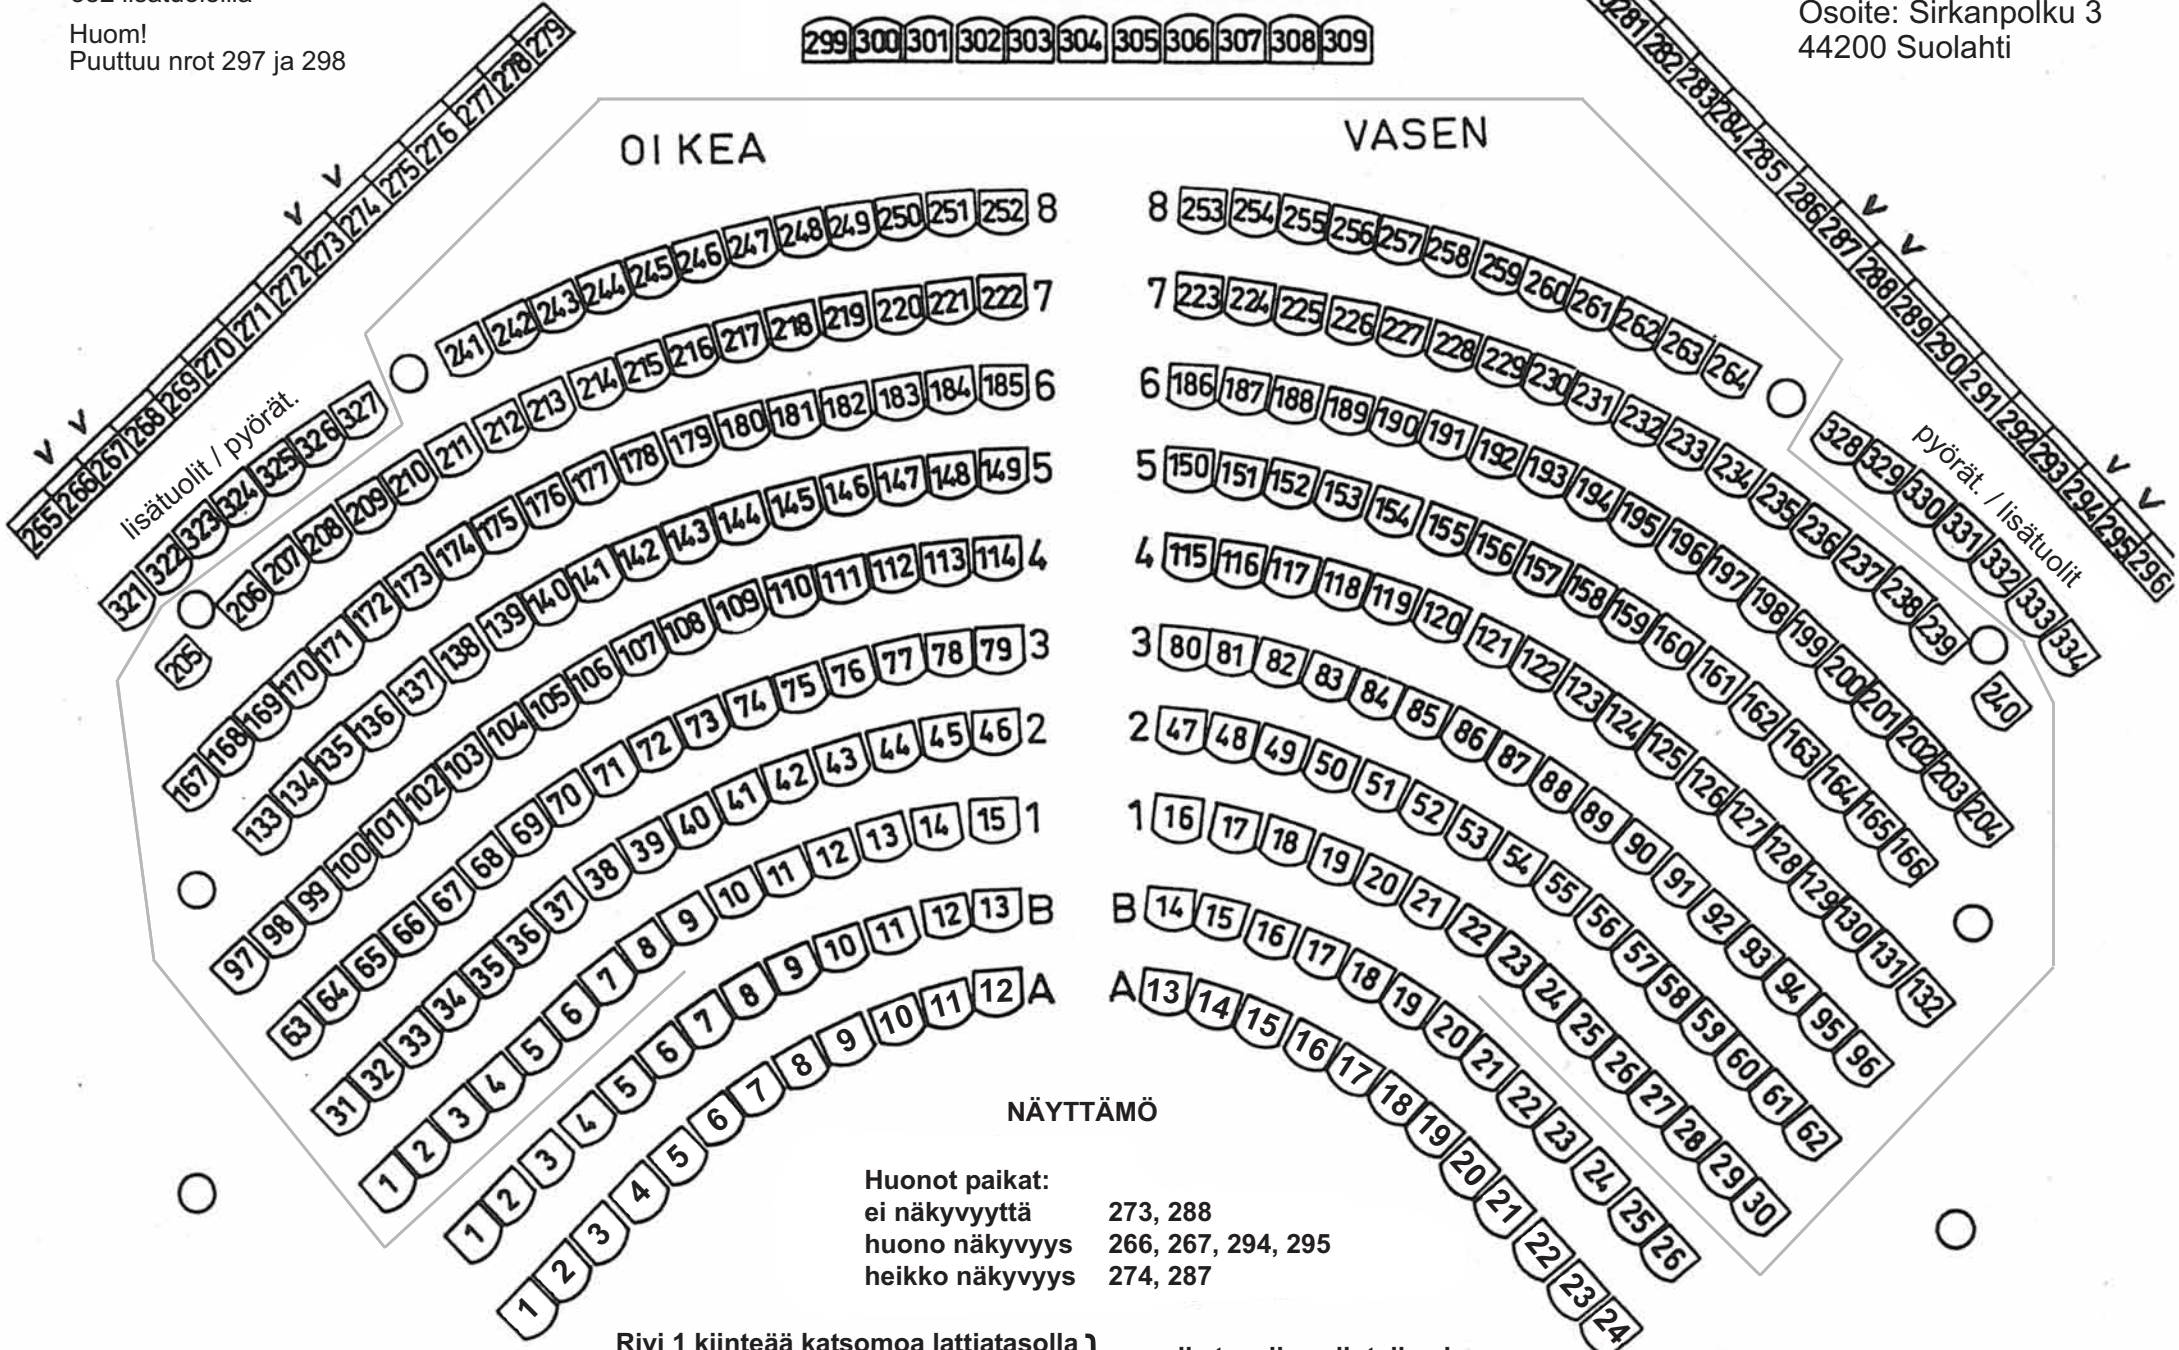

Lisätuolit "lavalla", kovat, ei huterat

310 311 312 313 314 315 316 317 318 319 320

299 300 301 302 303 304 305 306 307 308 309

Suolahtisali

Kaupunki: Äänekoski
Osoite: Sirkanpolku 3
44200 Suolahti

296 kiinteää paikkaa

382 lisätuoleilla

Huom!

Puuttuu nrot 297 ja 298

OIKEA

VASEN

NÄYTTÄMÖ

Huonot paikat:
 ei näkyvyyttä 273, 288
 huono näkyvyys 266, 267, 294, 295
 heikko näkyvyys 274, 287

Rivi 1 kiinteää katsomoa lattiatasolla } samalla tasolla esiintyjien kanssa
 A ja B rivit irtotuoleja lattiatasolla }