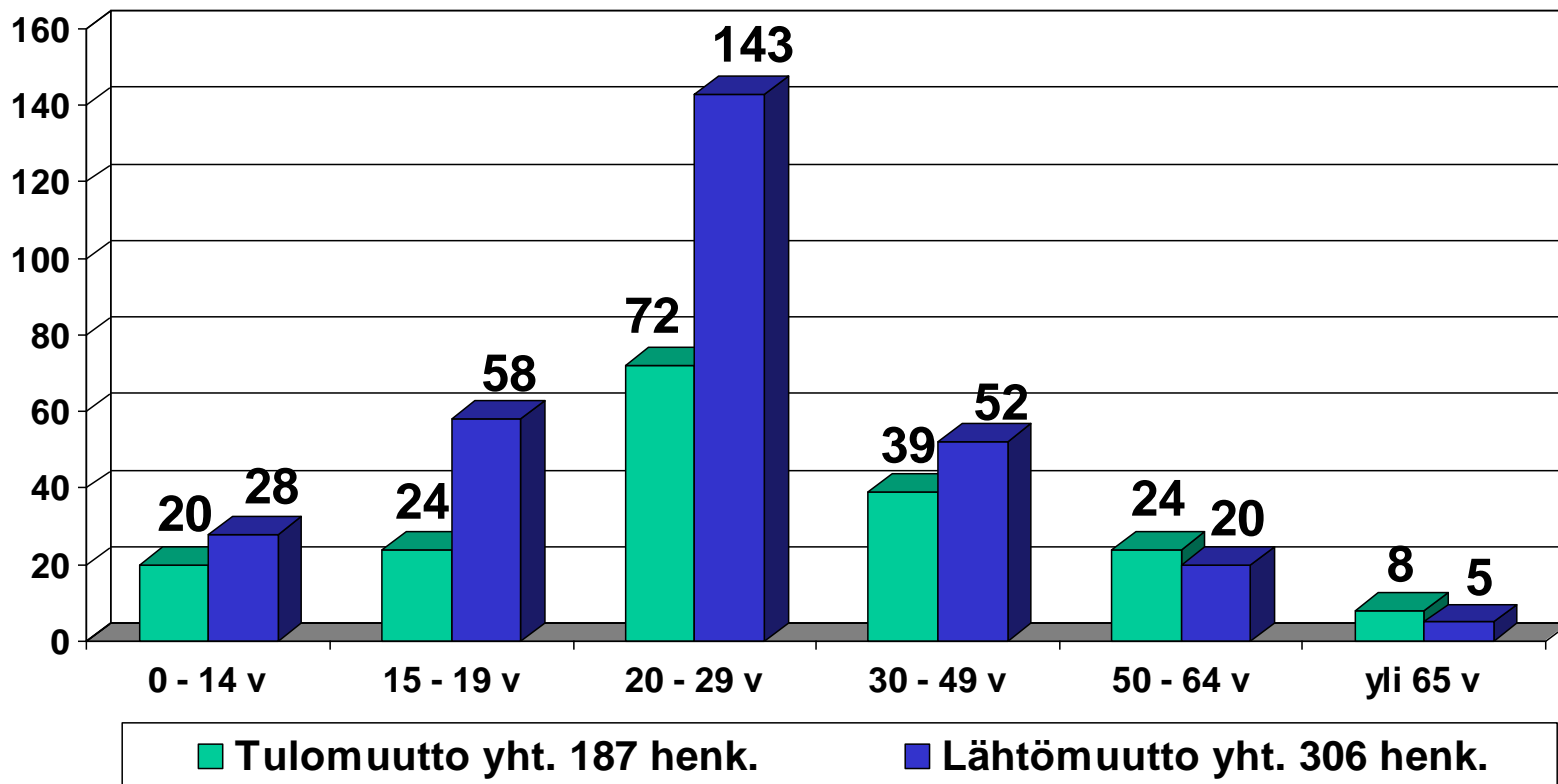

Äänekoski - Jyväskylä ikäryhmittäin 2013