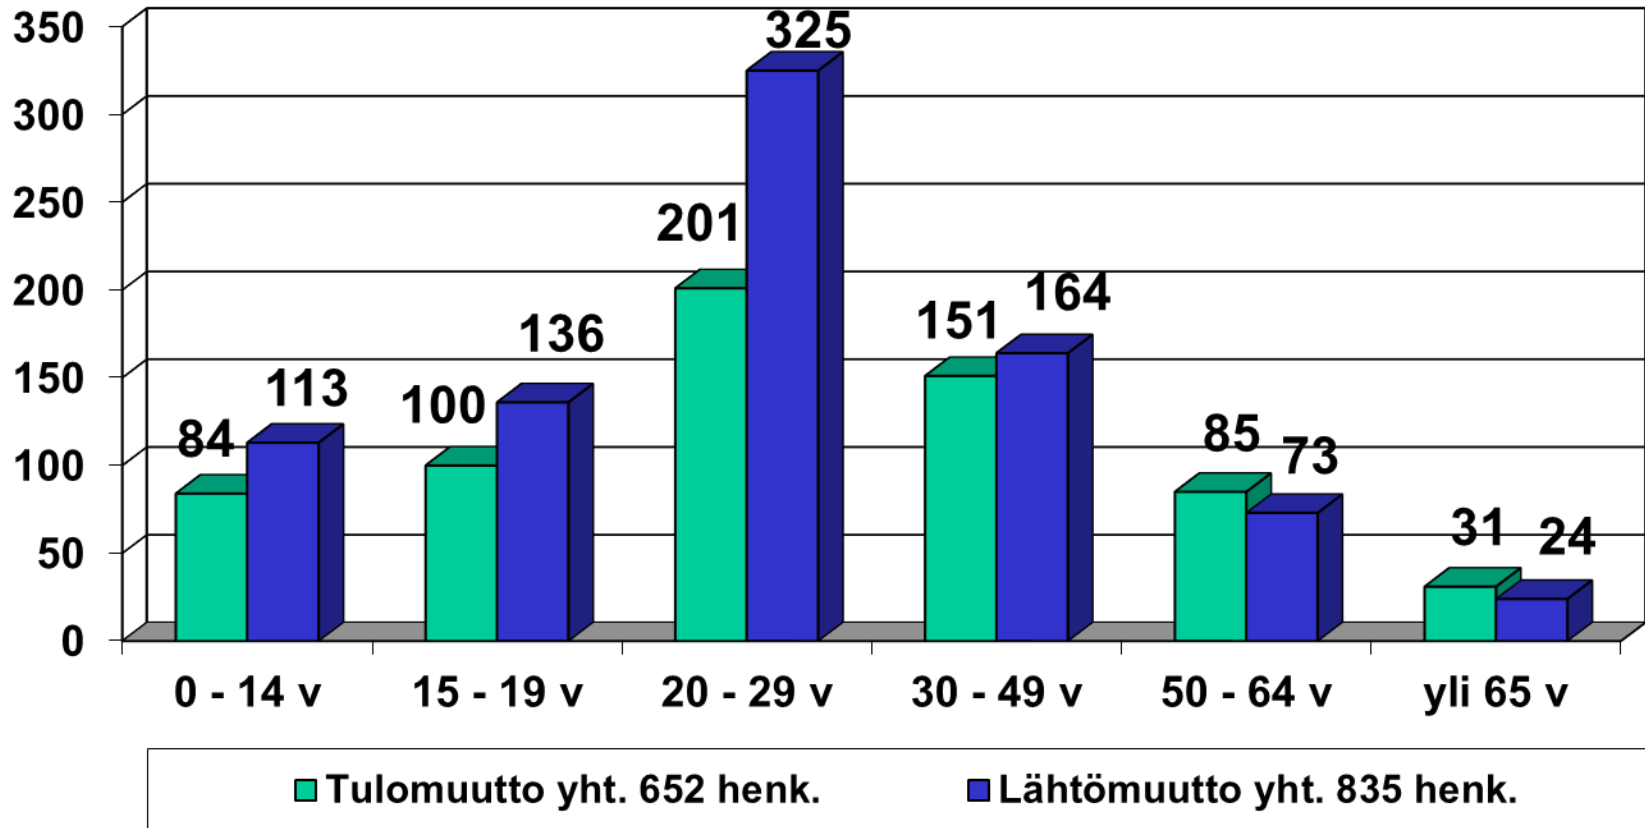

Lähtö- ja tulomuutto 2013

Äänekoskelle muuttaneet		Äänekoskelta muuttaneet	
Jyväskylästä	187	Jyväskylään	306
Konnevedeltä	19	Konnevedelle	13
Laukaasta	35	Laukaaseen	39
Saarijärveltä	42	Saarijärvelle	54
Uraisilta	12	Uraisille	13
Viitasaarelta	33	Viitasaarelle	21
muista kunnista	324	muihin kuntiin	389
yhteensä	652	yhteensä	835

Muuttoliike ikäryhmittäin 2013