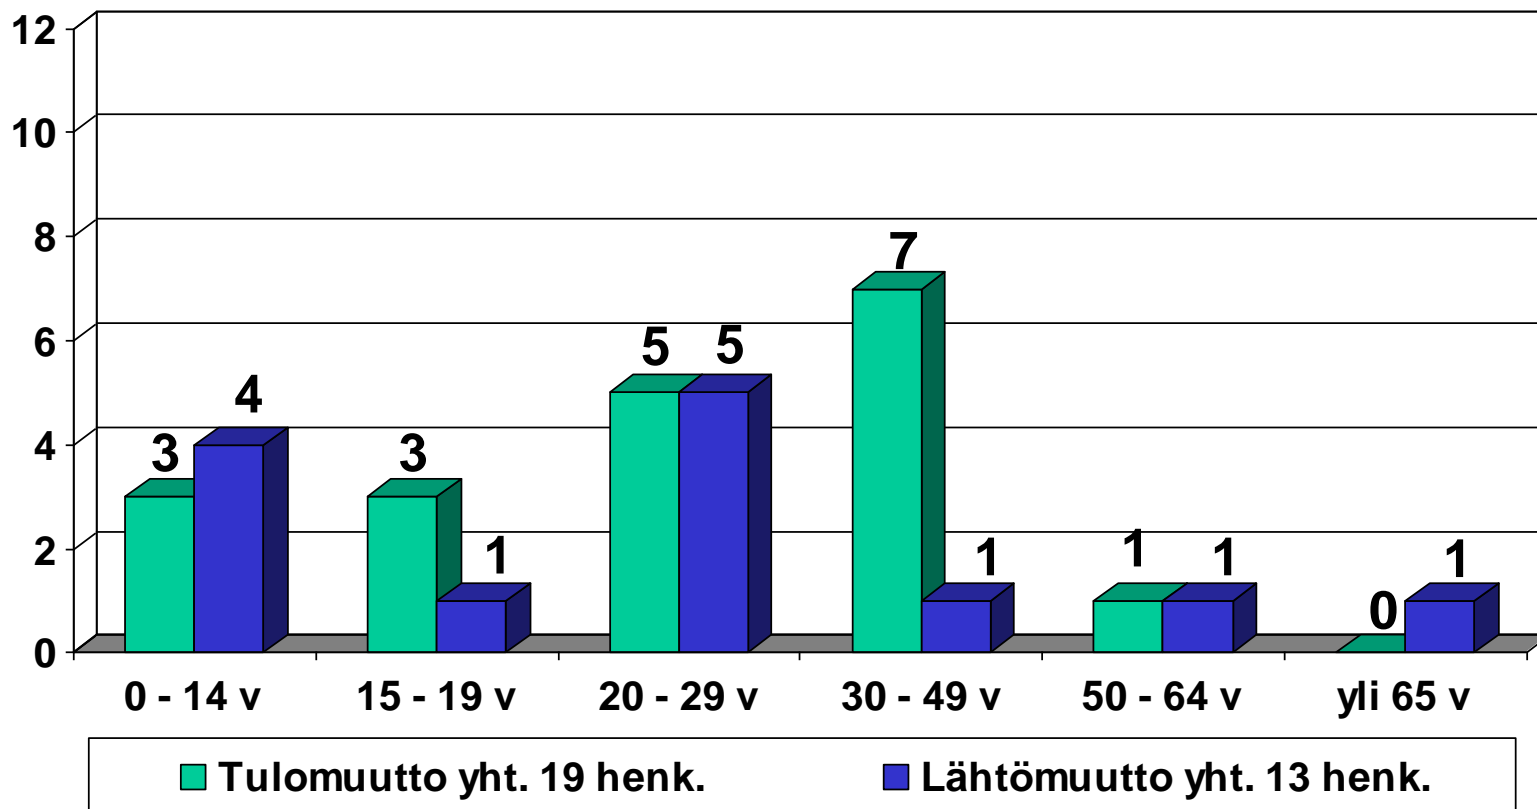

Äänekoski - Konnevesi ikäryhmittäin 2013