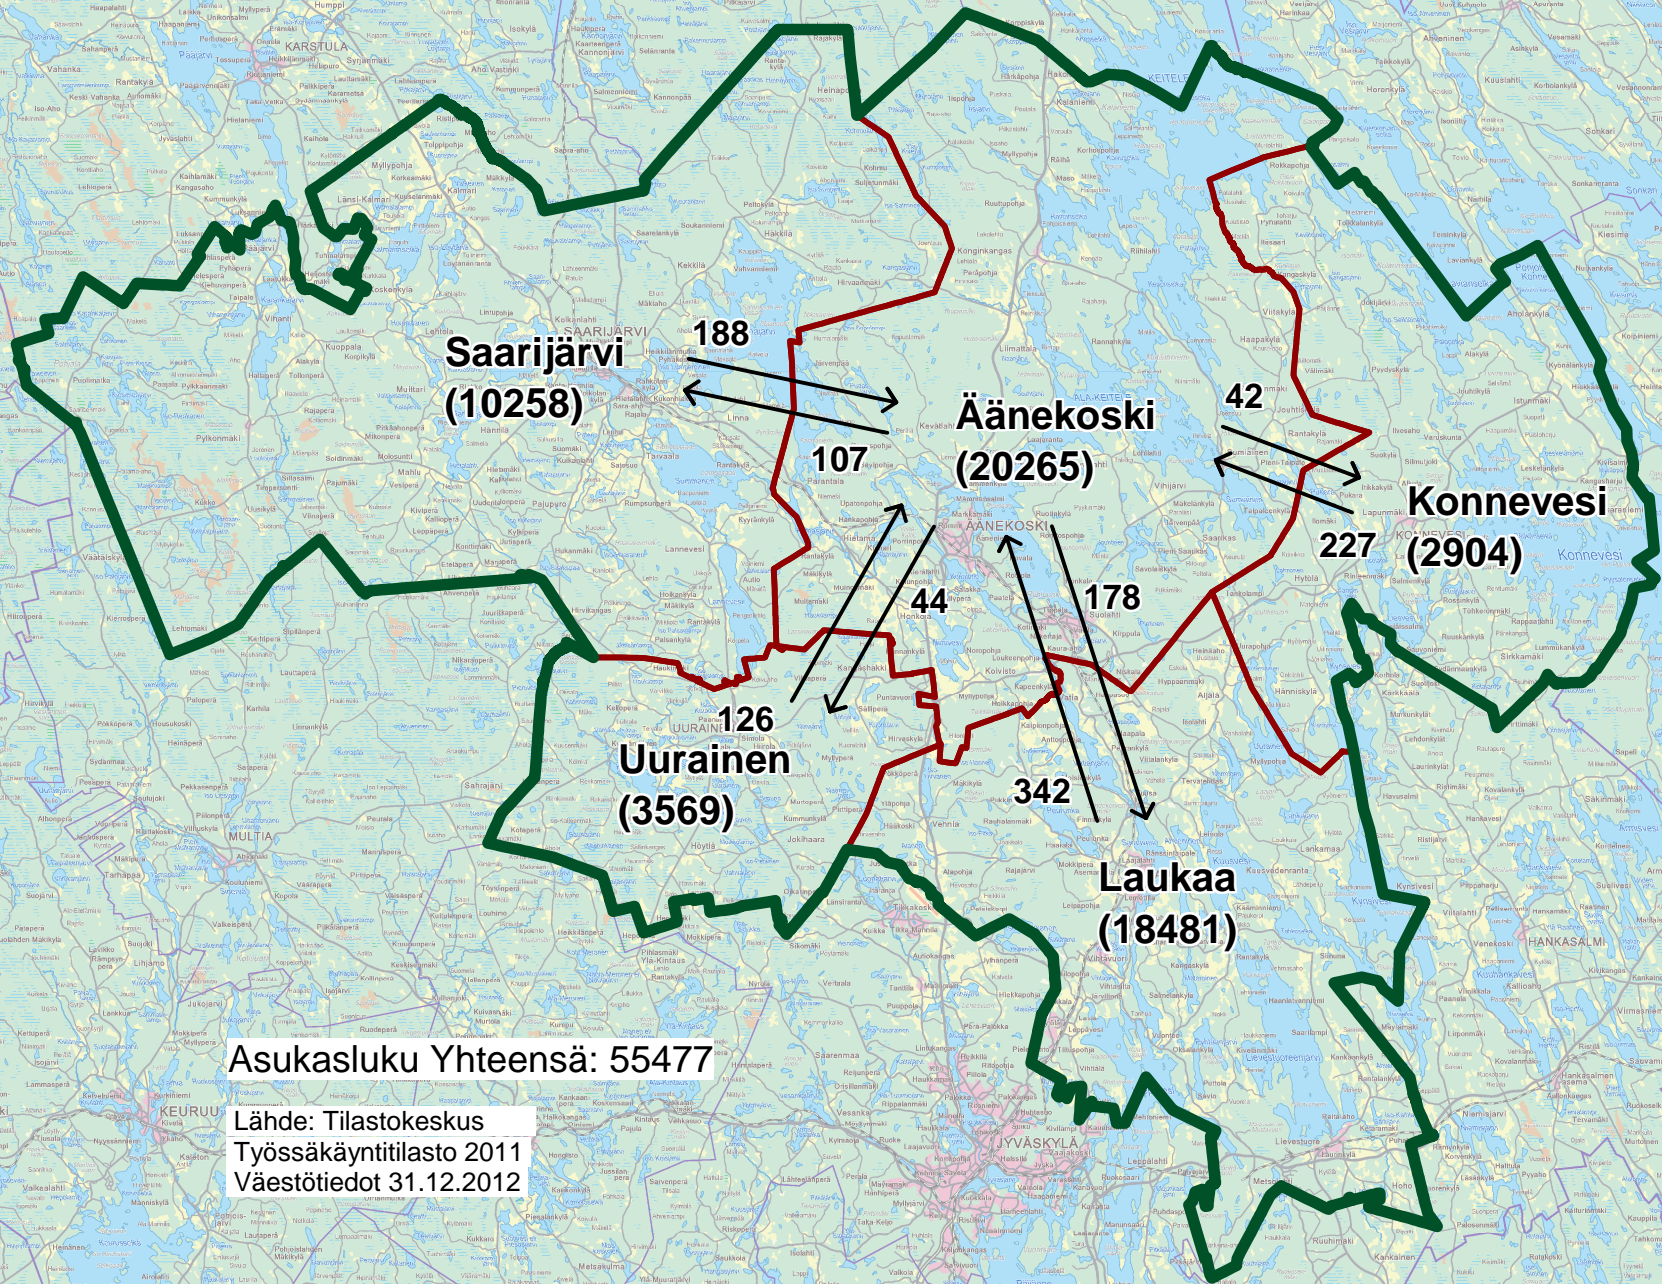

# ELINVOIMAINEN, LUONTEVA TYÖSSÄKÄYNTIALUE

**Asukasluku Yhteensä: 55477**

**Lähde: Tilastokeskus  
Työssäkäyntitilasto 2011  
Väestötiedot 31.12.2012**