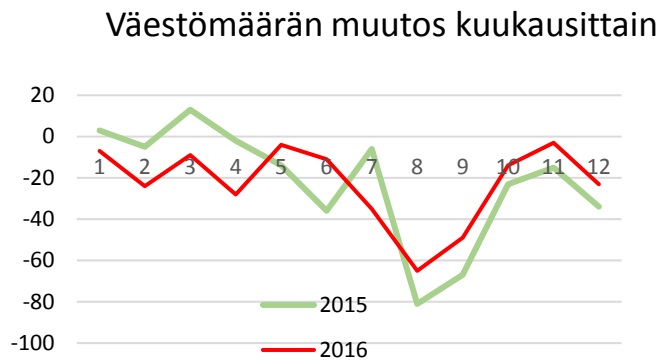

Äänekoski	1.1.-31.12.2016
Syntyneet	160
Kuolleet	250
Luonnollinen väestönlisäys	-90
Tulomuutto	586
Lähtömuutto	818
Kuntien välinen nettomuutto	-232
Maahanmuutto	66
Maastamuutto	18
Nettosiirtolaisuus	48
Väestönlisäys	-274
Väkiluvun korjaus	2
Väkiluku 31.12.2016	19 374