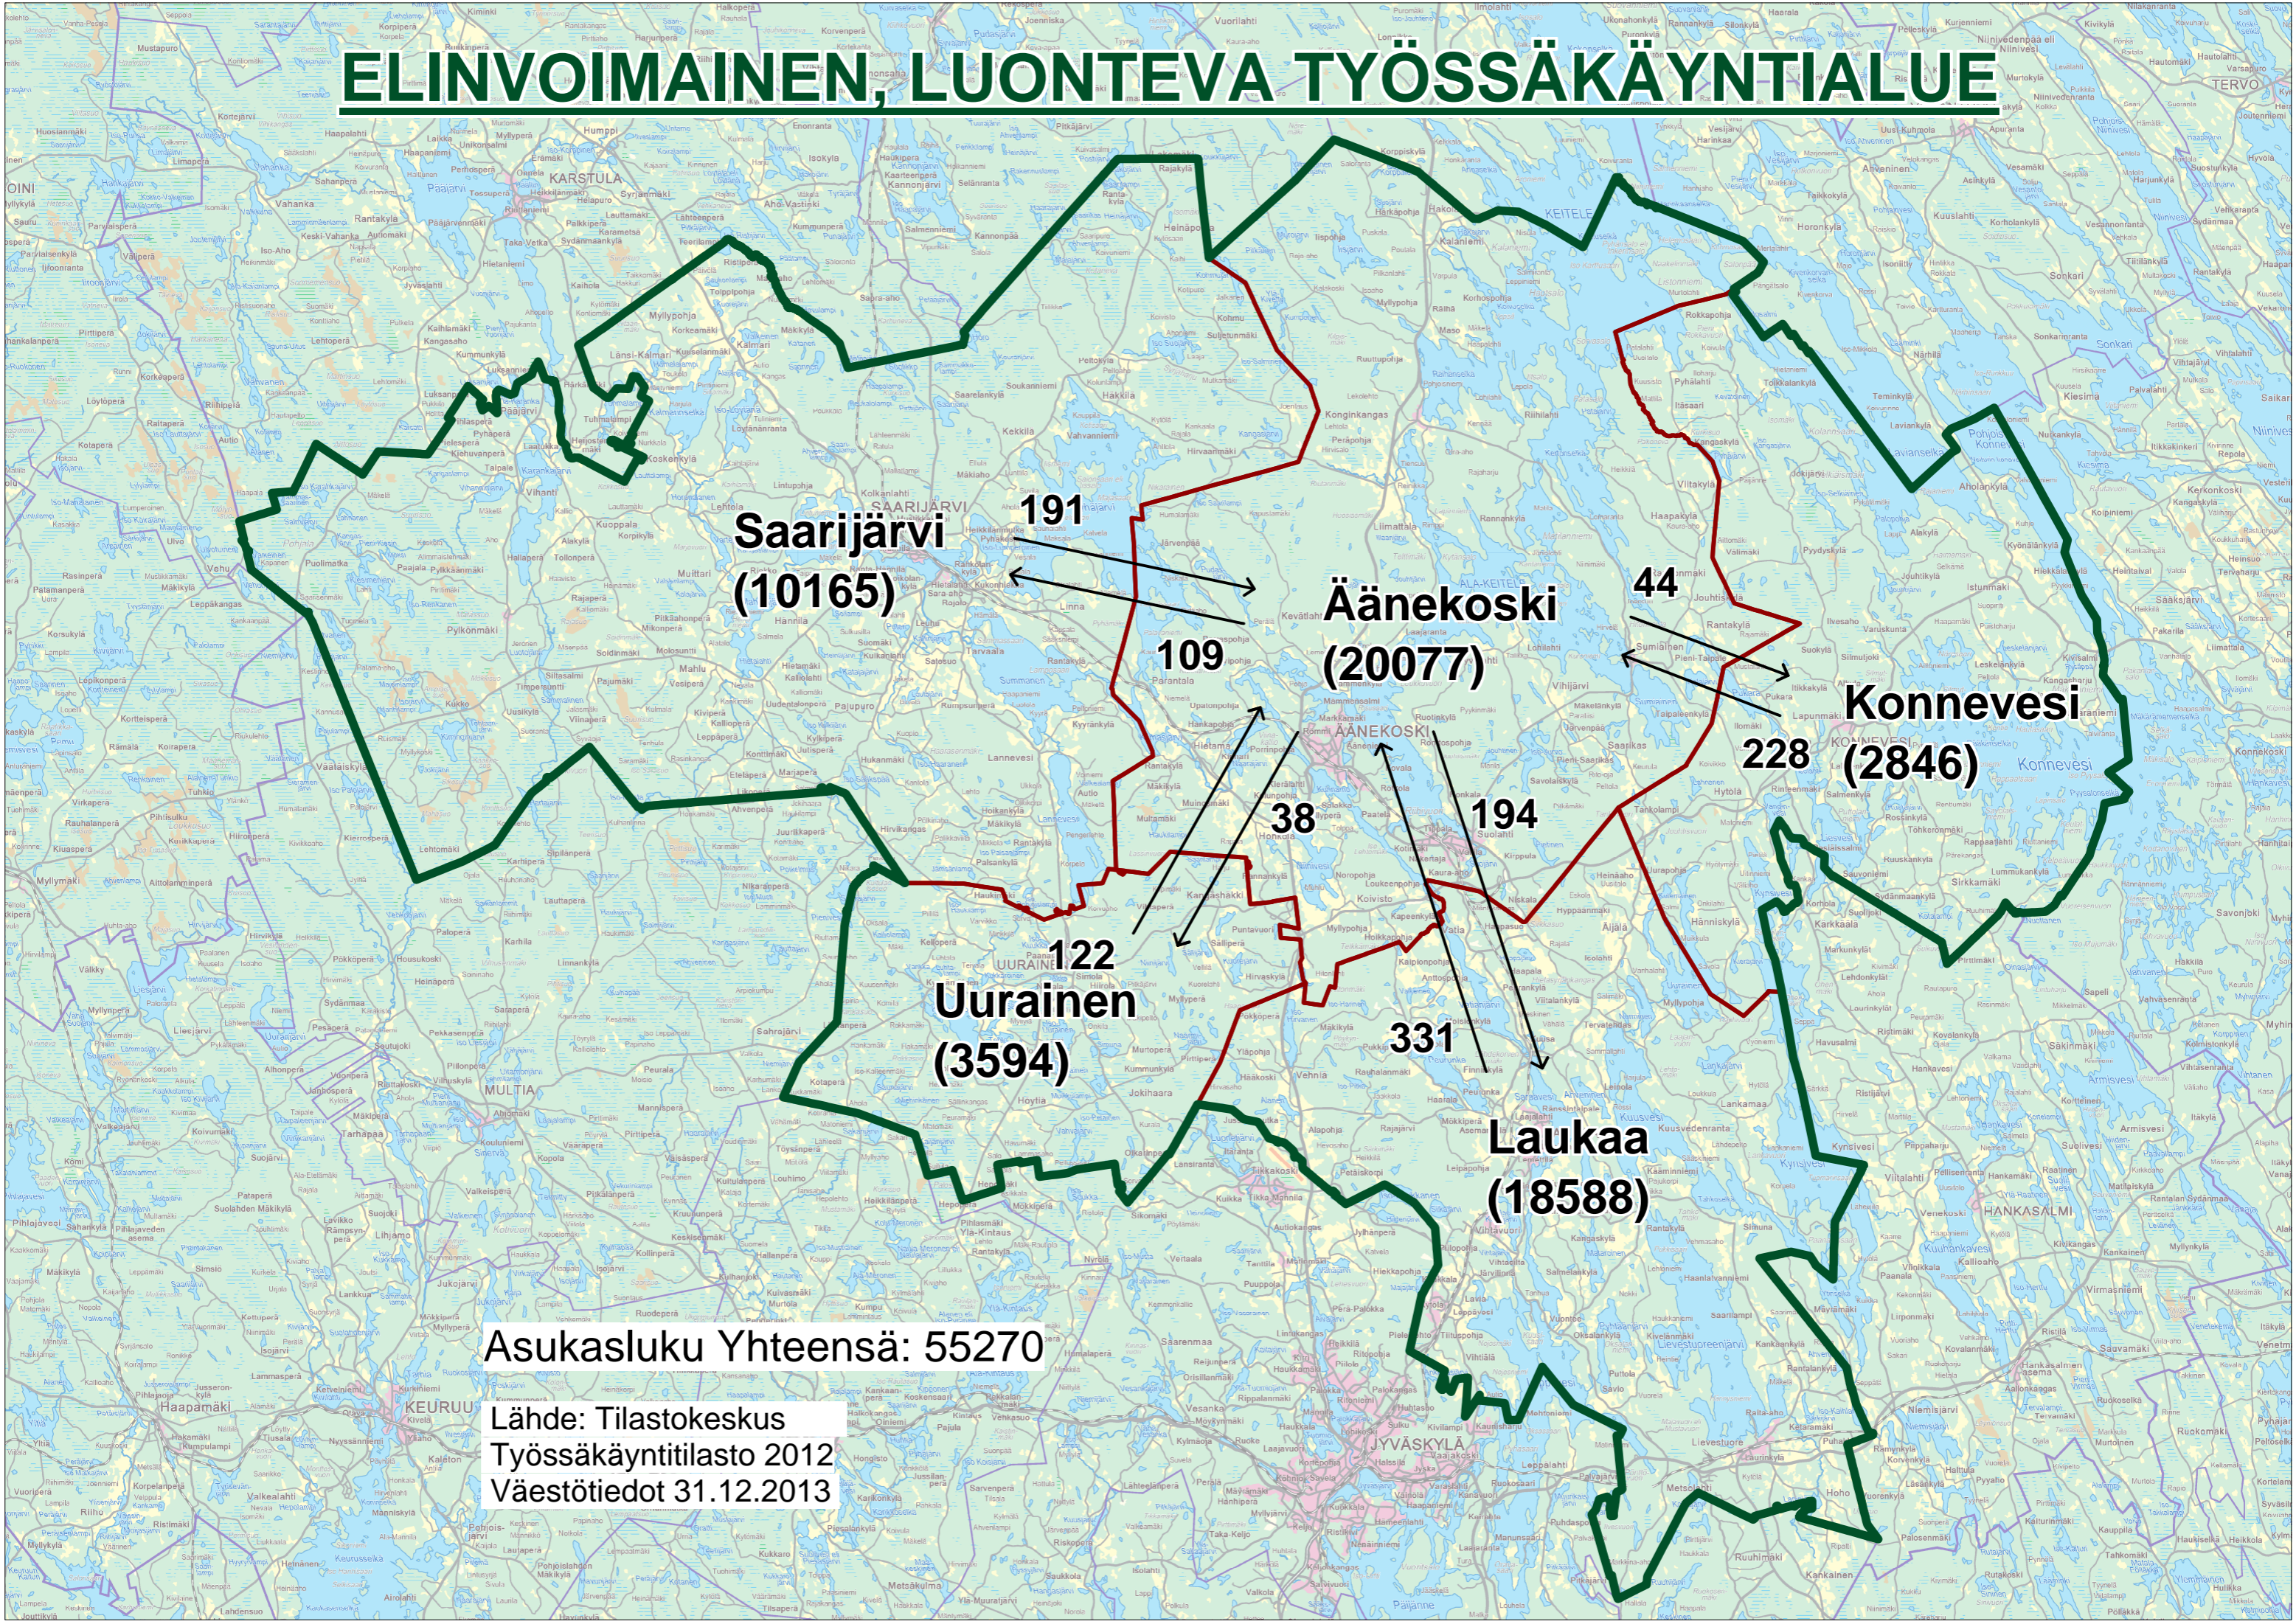

ELINVOIMAINEN, LUONTEVA TYÖSSÄKÄYNTIALUE

Aukasluku Yhteensä: 55270

Lähde: Tilastokeskus

Työssäkäyntitilasto 2012

Väestötiedot 31.12.2013