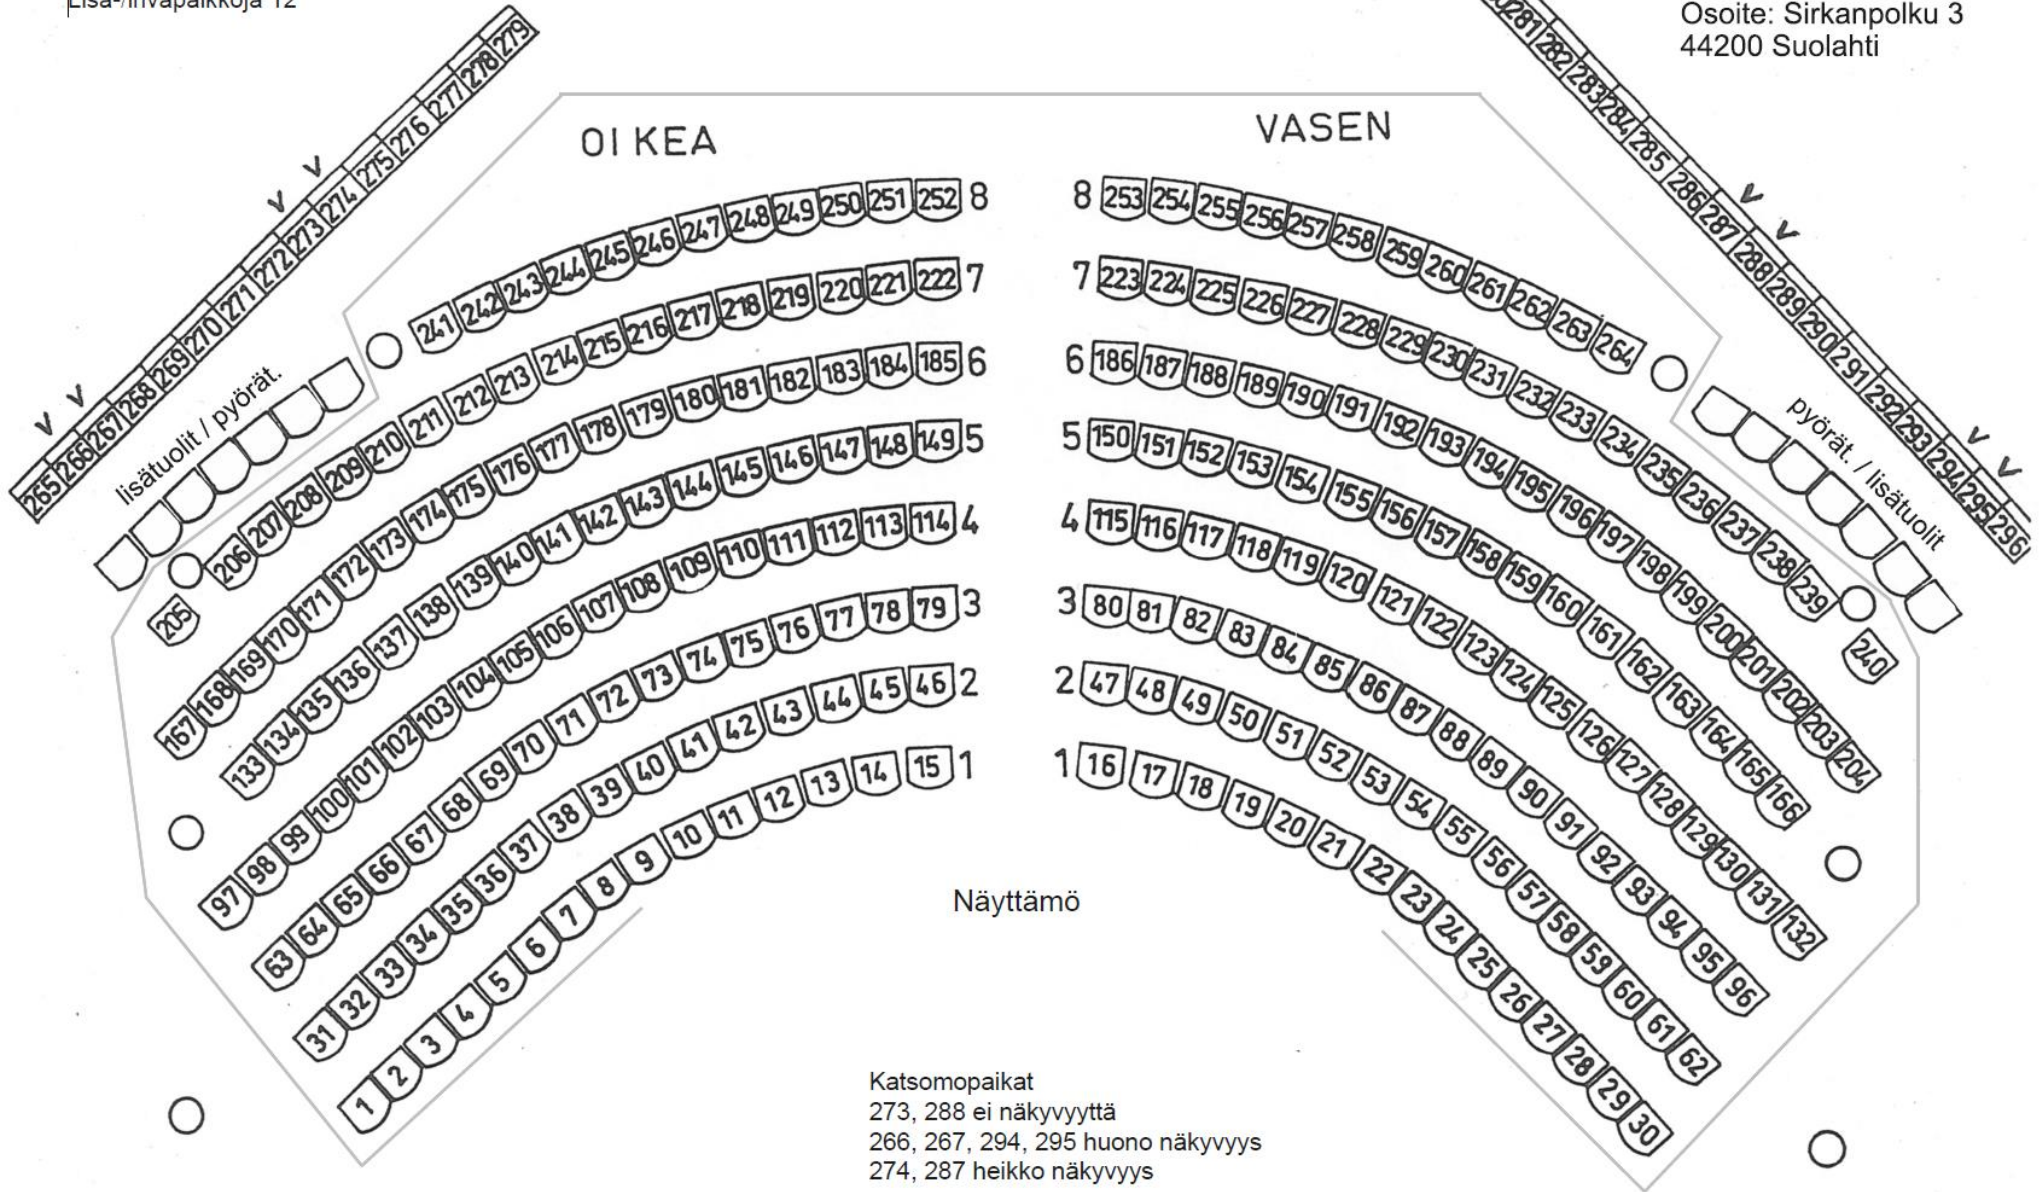

296 kiinteää paikkaa  
Lisä-/invapaikkoja 12

# Suolahtisali

Kaupunki: Äänekoski  
Osoite: Sirkanpolku 3  
44200 Suolahti