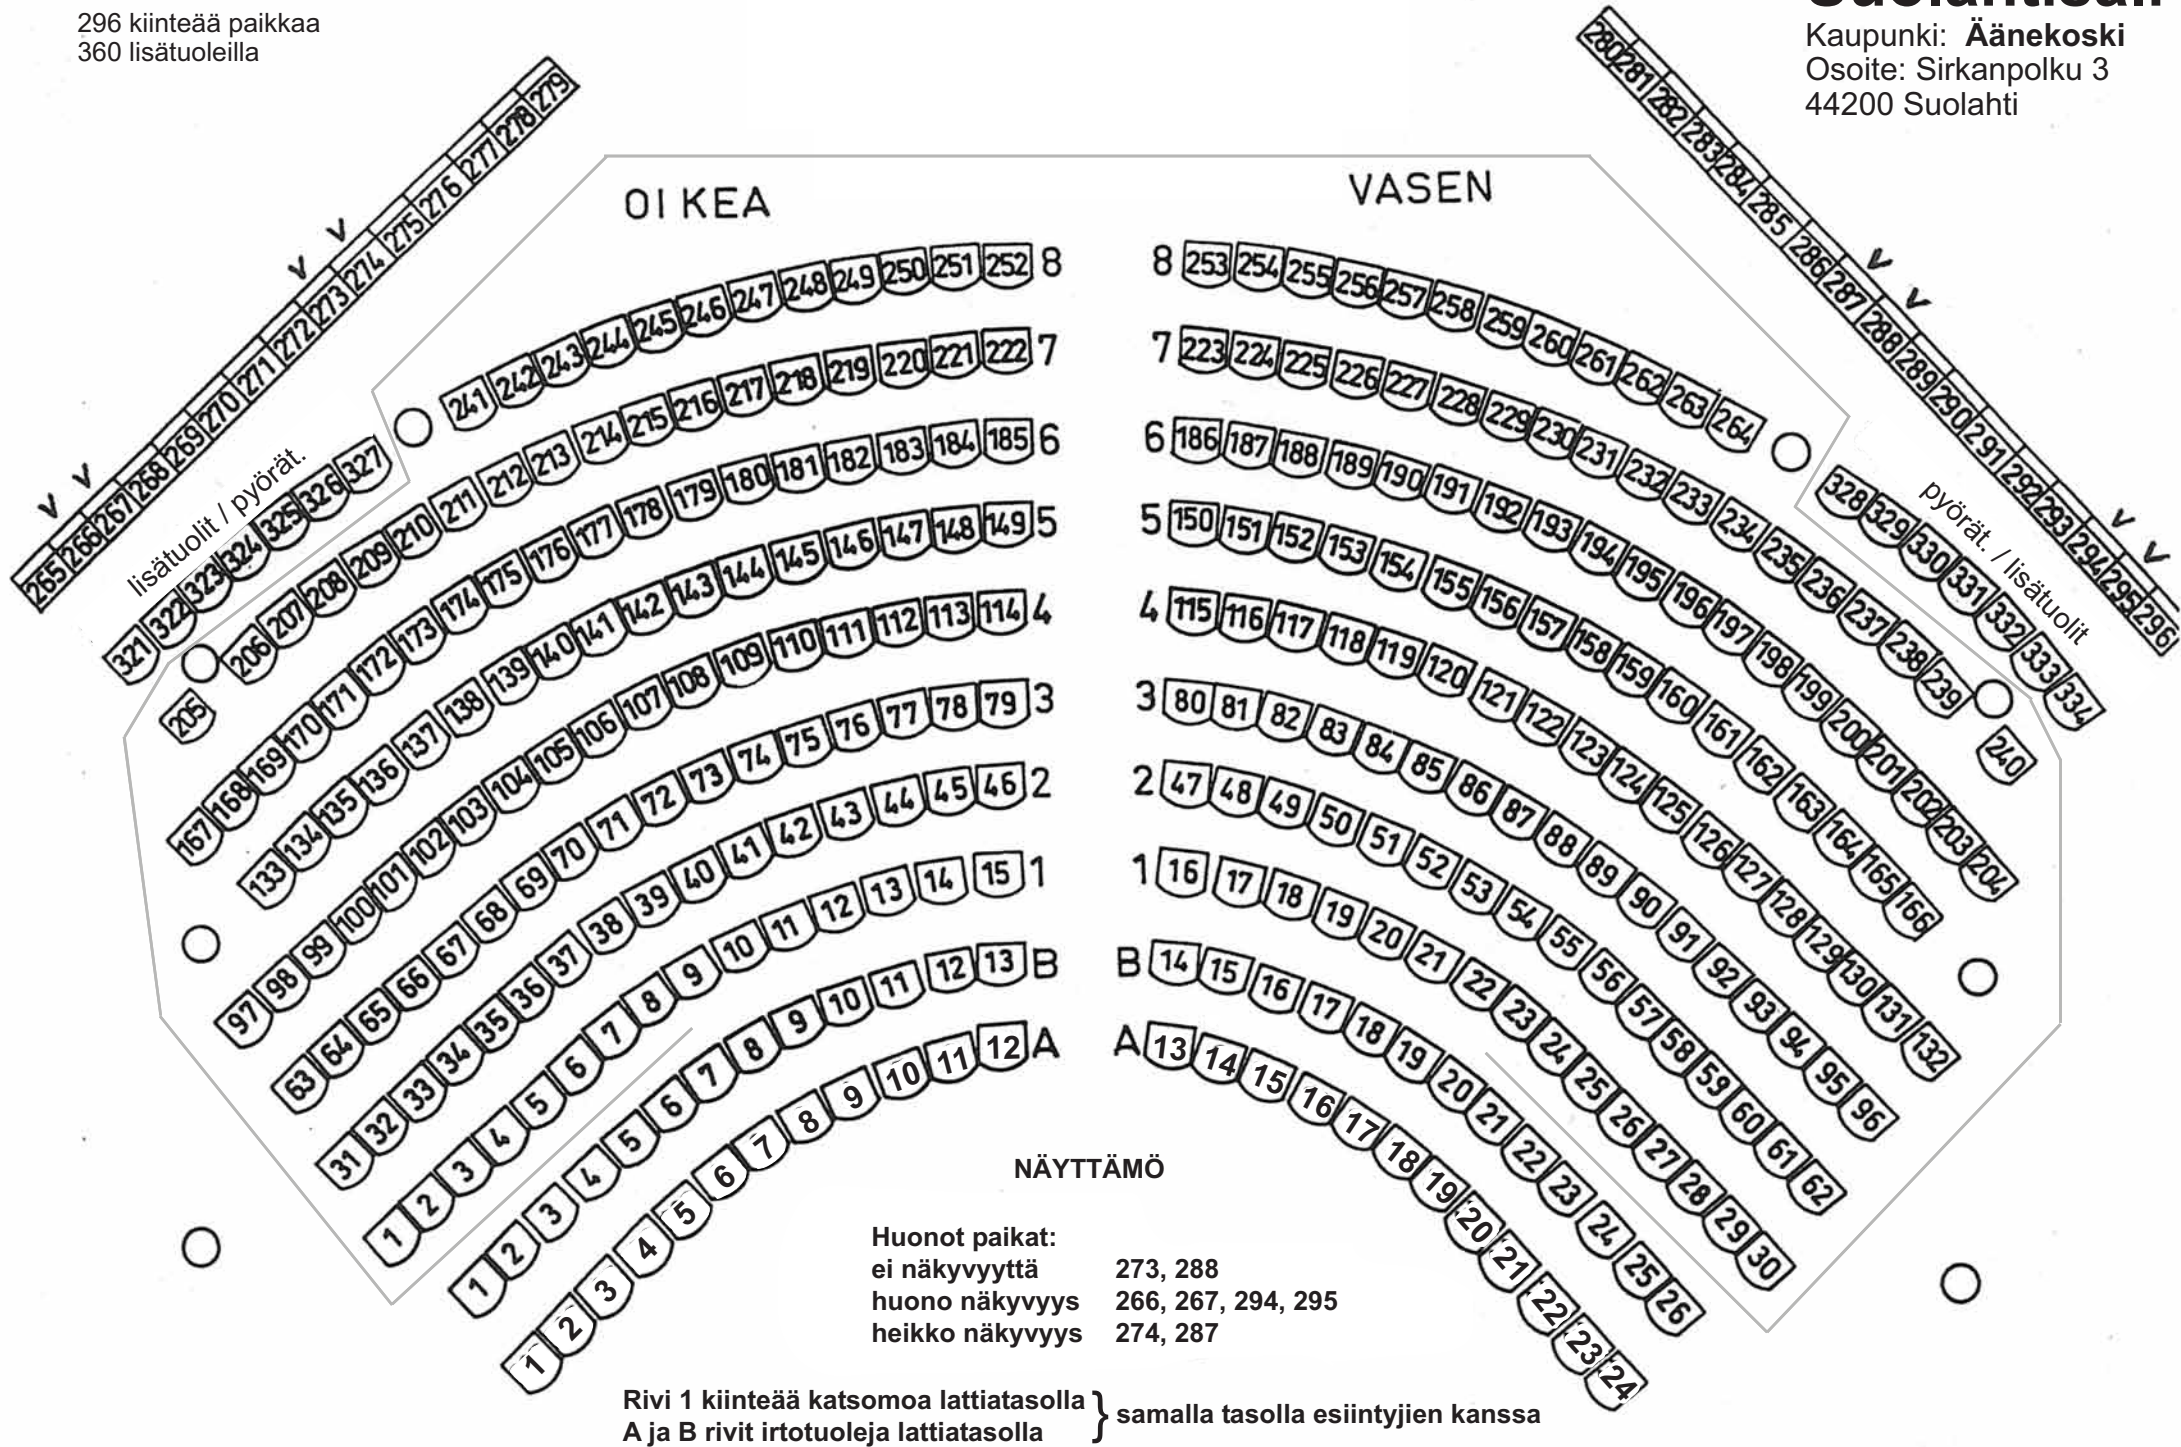

296 kiinteää paikkaa
360 lisätuoleilla

Suolahtisali

Kaupunki: Äänekoski
Osoite: Sirkanpolku 3
44200 Suolahti

NÄYTTÄMÖ

Huonot paikat:
ei näkyvyyttä 273, 288
huono näkyvyys 266, 267, 294, 295
heikko näkyvyys 274, 287

Rivi 1 kiinteää katsomoa lattiatasolla } samalla tasolla esiintyjien kanssa
A ja B rivit irtotuoleja lattiatasolla }

Suolahtisalin pohjapiirros