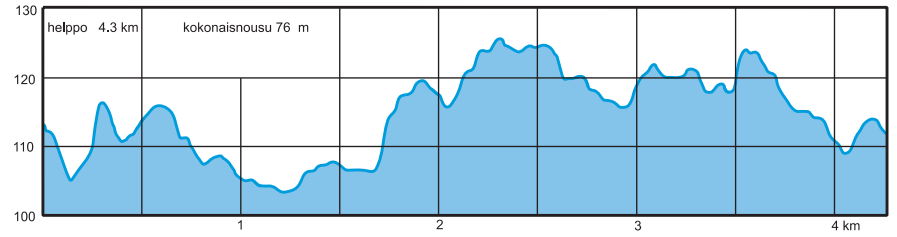

Paatelan kanava

# MAASTOPYÖRÄREITTI PAAVELA - ALKULA

ÄÄNEKOSKI, SUOLAHTI  
1:10 000 Käyräväli 5m

KORKEUSPROFIILI

Kuhnamo  
92

ALKULA

Pässinrata

SUJAINKARTTA 1:400 000  
PERUSKARTTALEHTI 3221 05

-  HELPPU 4.3 KM
-  PITKOSPUUT REITILLÄ
-  MUITA POLKUJA